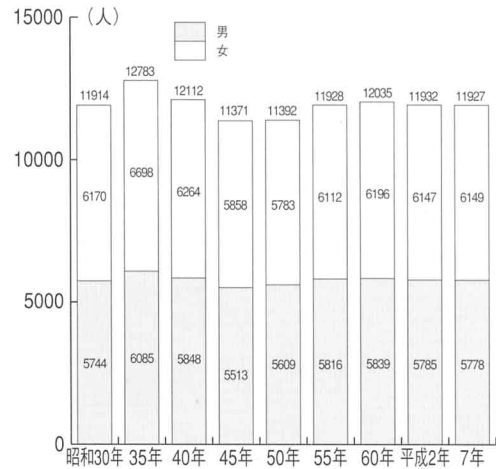

●人口のうつりかわり

資料 国勢調査