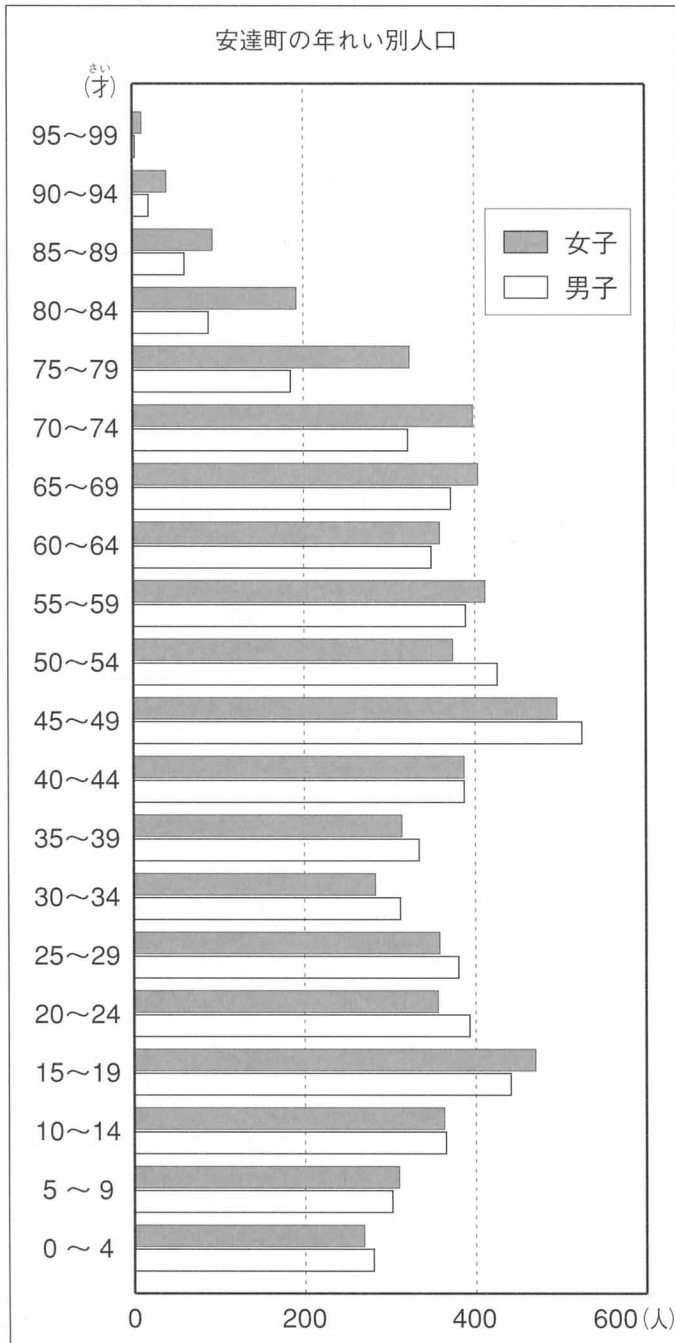

### (3) 安達町の人口

#### ●安達町の年れい別人口

安達町の年れい別人口から、どんなことがわかるかな。

資料 平成11年10月31日現在 (1999年) 安達町行政区男女別人口調査書より