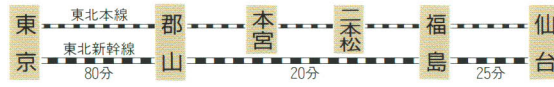

交通のご案内

- 東北自動車道
本宮I.Cから約8km、二本松I.Cから約9km
- 東北新幹線
郡山駅乗換え、JR東北本線本宮駅下車、車で10分
- バス
本宮駅発、糺免行きまたは岳温泉行き

<JR>

<自動車>