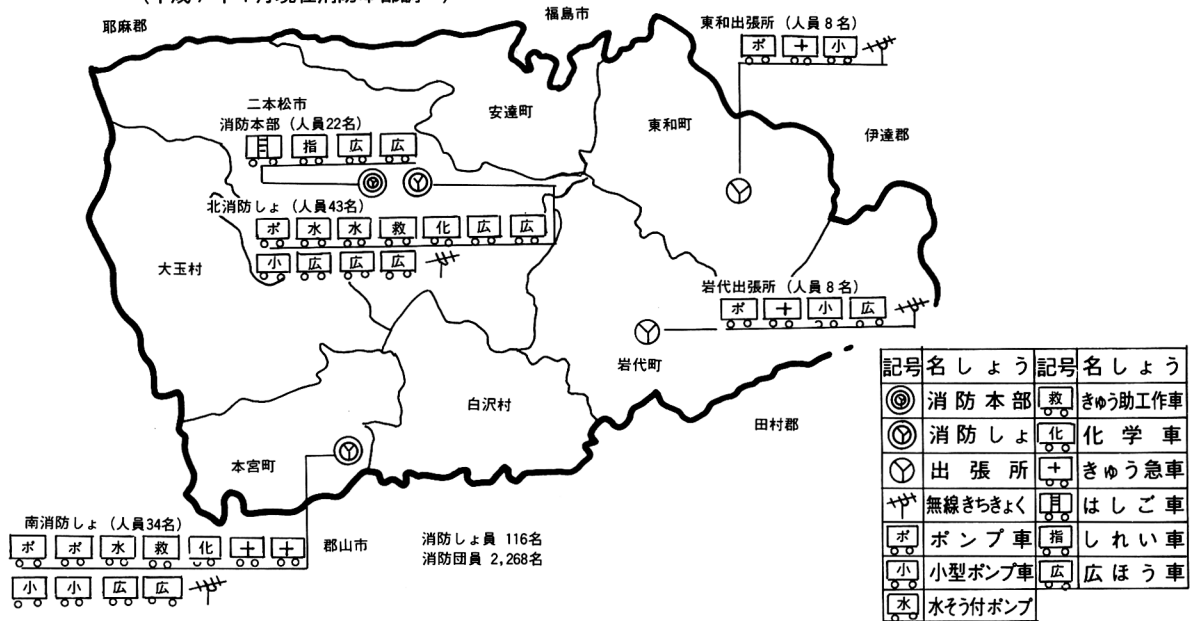

安達地方消防きかん配置図  
(平成7年4月現在消防本部調べ)

**消防のための協力** 大玉村では、安達地方の一市四町二村と話し合って、共同で消防の仕事をしています。消防しょは、北消防しょと南消防しょがあつて、それぞれ出張所やとん所を持っています。消防本部は北消防しょにありますがおたがいに、無線や消防せん用電話でれんらくをとっています。二つの消防しょの受け持ちは決まっていますが、大火となると、おたがいにほかの受け持ちまで出かけて、消火にあたります。

このようになりの市町村の消防しょとれんらくをとりあいながら、消防の仕事に協力しており、いつでも出動できるたいせいをとっています。