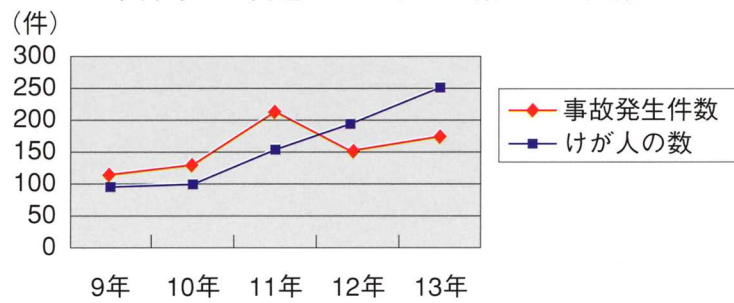

全国では、交通じこで亡くなる人は毎年、1万人にもなります。わたしたちの身近な所でも交通じこはおきています。

本宮町での交通じこはっせい数とけが人数

本宮町とそのまわりの交通じこによるけが人の数 (15歳以下)

けいさつしょ
本宮警察署