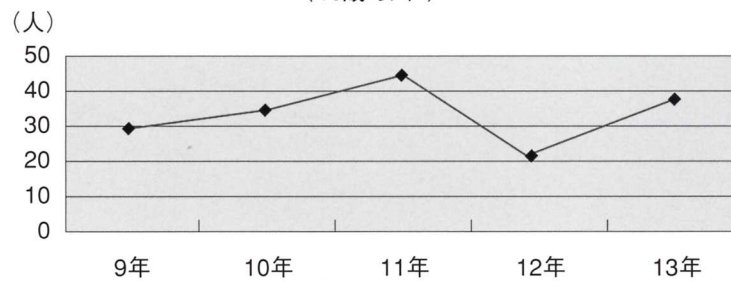

全国では、交通じこで亡くなる人は毎年、1万人にもなります。わたしたちの身近な所でも交通じこはおきています。

本宮町での交通じこはっせい数とけが人数

本宮町とそのまわりの交通じこによるけが人の数 (15歳以下)

けいさつしょ
本宮警察署