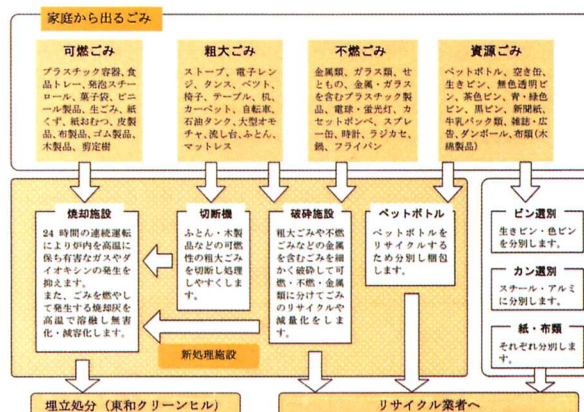

ごみを運ぶ

集められたごみは、どこで、どのようにしよりにされているのでしょうか。

それぞれの地域のごみ収集所に集められたごみは、すべて一度もとみやクリーンセンターに運ばれます。新しいしょうきゃくしせつは高温でごみをもやすことができるため、有害ガスを発生させることなく、プラスチックやビニール類ももやせるようになりました。今まではうめ立てていたごみも、細かくふんさいしてもえるごみともえないごみに分けます。こうすることでうめ立てるごみの量をへらすことができるようになりました。

新しいごみ処理の流れ！

もとみやクリーンセンター