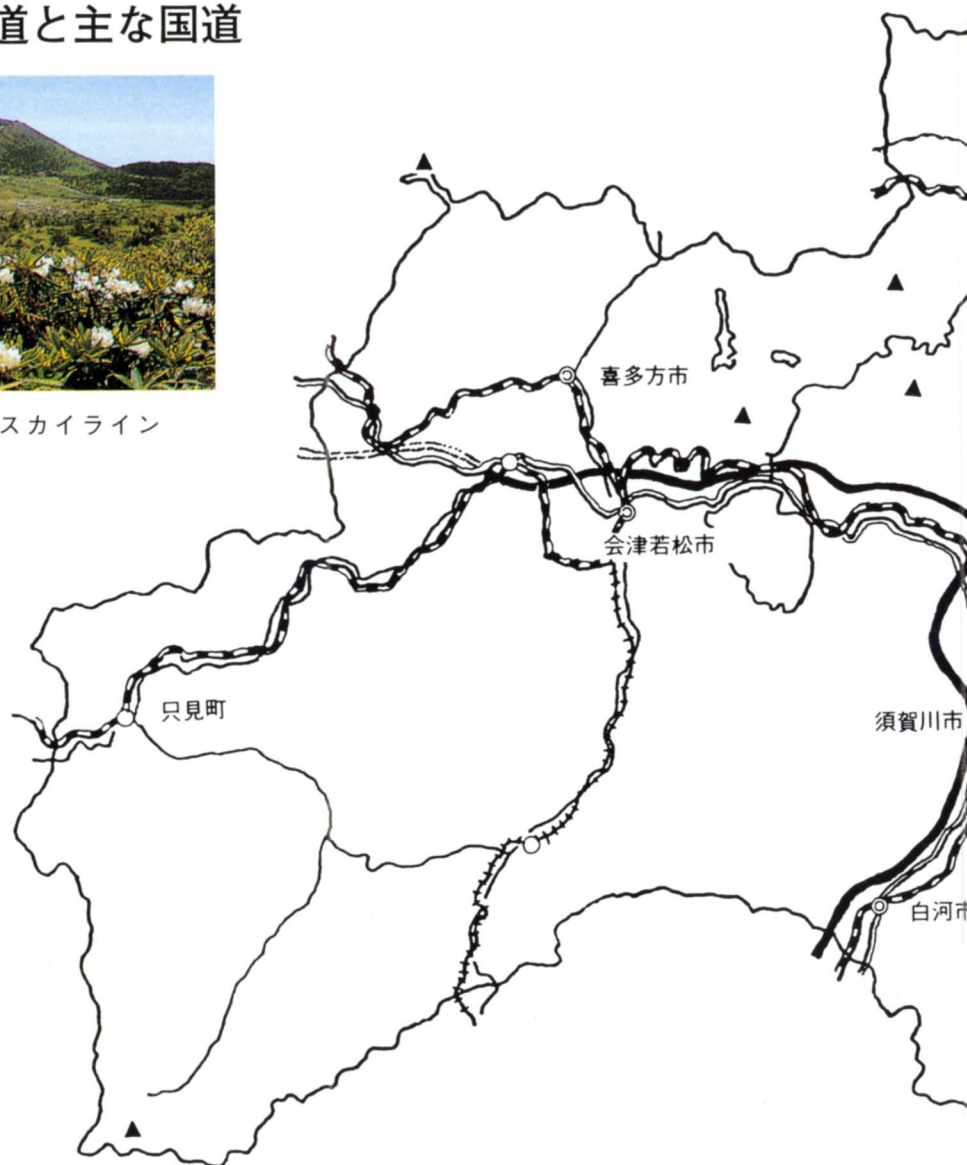

福島県の鉄道と主な国道

吾妻小富士とスカイライン

磐越自動車道・磐梯河東インターチェンジ

只見線