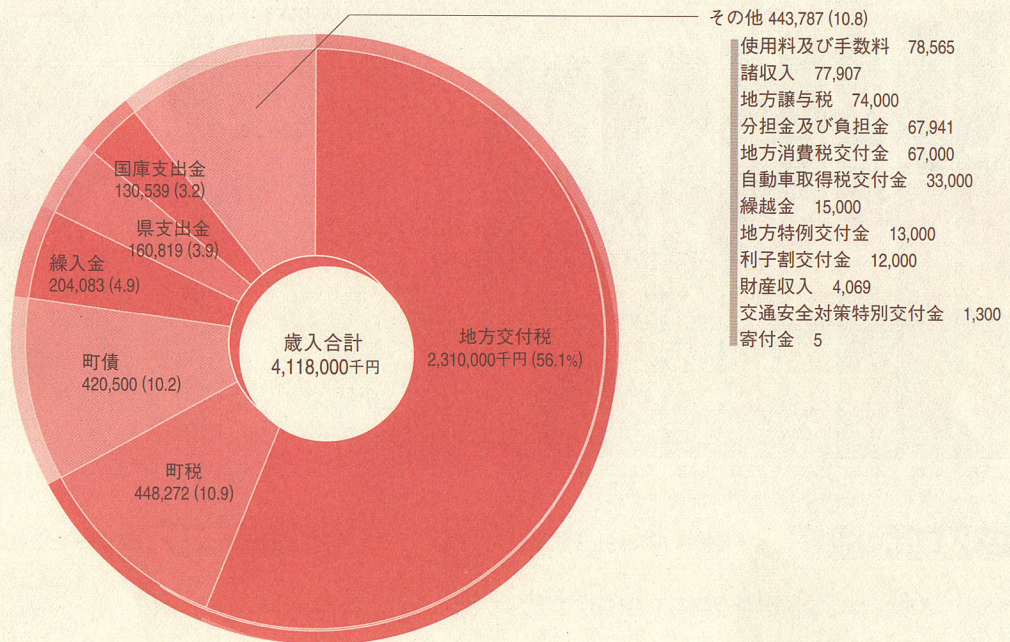

平成13年度一般会計予算 歳入

平成13年度一般会計予算 歳出