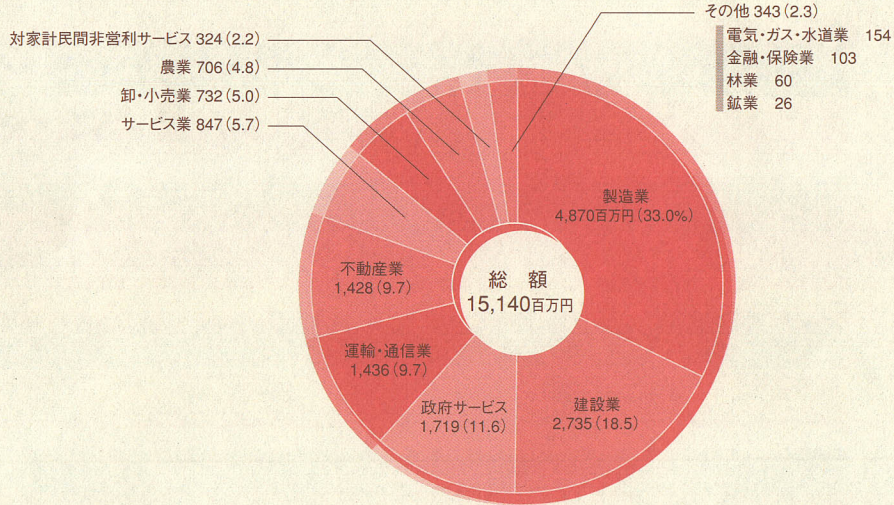

総生産額の産業別内訳 [平成10年 福島県市町村民所得]

産業別就業者数 [各年10月1日現在 国勢調査]

農業粗生産額の推移 [福島農林水産統計年報]