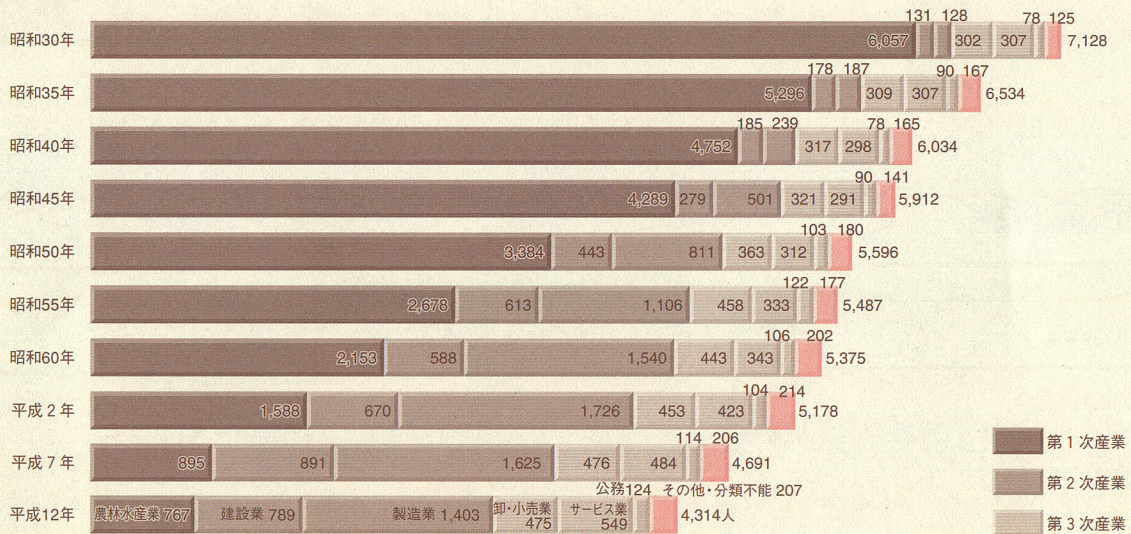

総生産額の産業別内訳 [平成10年 福島県市町村民所得]

産業別就業者数 [各年10月1日現在 国勢調査]

農業粗生産額の推移 [福島農林水産統計年報]