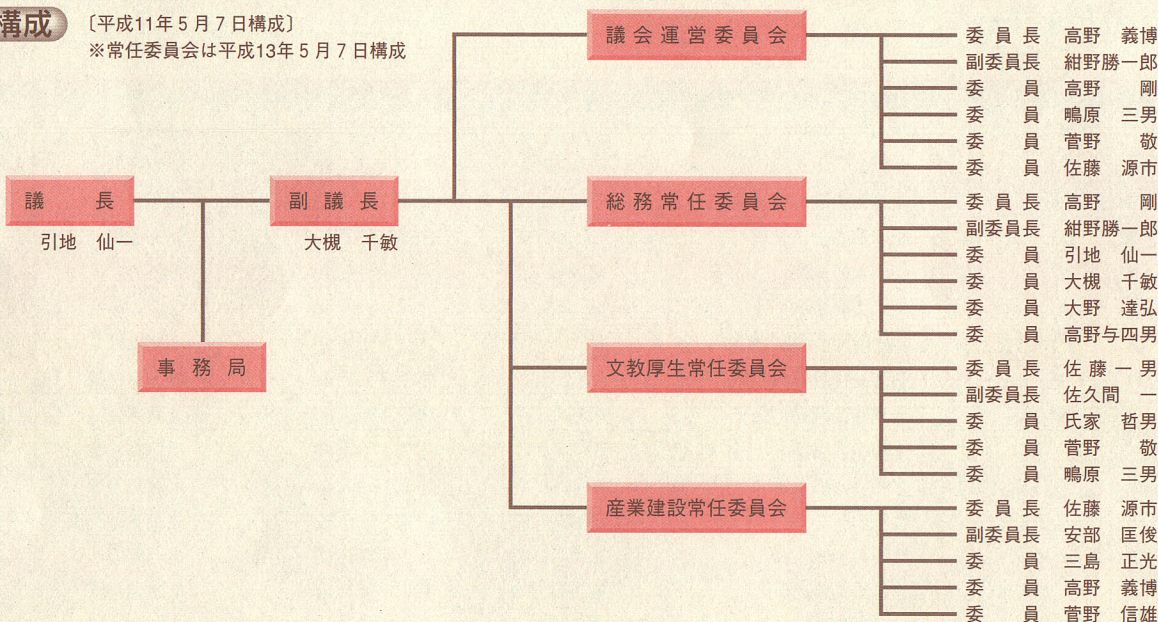

議会構成

〔平成11年5月7日構成〕  
※常任委員会は平成13年5月7日構成

歴代町長

歴代	氏名	就任年月日	住所
初代	武藤 弥一郎	昭和 30. 2. 11	木幡
2	小林 昌雄	昭和 34. 2. 1	太田
3	安斎 儀一	昭和 38. 2. 1	太田
4	安斎 儀一	昭和 42. 2. 1	太田
5	安斎 儀一	昭和 46. 2. 1	太田
6	服部 健一	昭和 48.10. 4	針道
7	斎藤 勝慶	昭和 49.12. 26	木幡
8	服部 健一	昭和 53.12. 26	針道
9	服部 健一	昭和 57.12. 26	針道
10	服部 健一	昭和 61.12. 26	針道
11	服部 健一	平成 2.12. 26	針道
12	服部 健一	平成 6.12. 26	針道
13	武藤 敏治	平成 10. 5. 31	針道

歴代収入役

歴代	氏名	就任年月日	住所
初代	遠藤 政雄	昭和 31.12. 27	針道
2	紺野 濃	昭和 34. 9. 25	戸沢
3	斎藤 勝慶	昭和 38. 9. 25	木幡
4	斎藤 勝慶	昭和 42. 9. 25	木幡
5	加藤 三郎	昭和 43.10. 1	太田
6	加藤 三郎	昭和 47.10. 5	太田
7	加藤 三郎	昭和 49. 7. 15	太田
8	渡辺 庄次郎	昭和 50. 2. 26	戸沢
9	渡辺 庄次郎	昭和 54. 2. 26	戸沢
10	渡辺 庄次郎	昭和 58. 2. 26	戸沢
11	武藤 平二	昭和 62. 3. 18	針道
12	武藤 信雄	昭和 63. 4. 1	針道
13	武藤 信雄	平成 4. 4. 1	針道
14	斎藤 仁平	平成 8. 4. 1	針道
15	武藤 重典	平成 10.10. 1	針道

歴代議長

歴代	氏名	就任年月日	住所
初代	斎藤 二良	昭和 30. 1. 17	太田
2	石貝 司	昭和 34. 5. 19	戸沢
3	丹治 芳次	昭和 35. 3. 17	木幡
4	高野 薫	昭和 42. 5. 4	戸沢
5	佐久間 一次	昭和 46. 5. 6	太田
6	高橋 立身	昭和 48.10. 9	木幡
7	佐久間 一次	昭和 50. 5. 8	太田
8	佐久間 一次	昭和 54. 5. 4	太田
9	佐久間 一次	昭和 58. 5. 4	太田
10	佐久間 一次	昭和 62. 5. 6	太田
11	高野 与四男	平成 3. 5. 2	太田
12	高野 与四男	平成 7. 5. 2	太田
13	引地 仙一	平成 11. 5. 7	木幡

歴代副議長

歴代	氏名	就任年月日	住所
初代	鈴木 長吉	昭和 30. 1. 17	針道
2	丹治 芳次	昭和 30. 5. 10	木幡
3	高橋 佐太郎	昭和 35. 3. 17	針道
4	斎藤 丑之介	昭和 38. 5. 8	太田
5	加藤 正	昭和 42. 5. 4	太田
6	菅野 源一	昭和 43. 6. 26	針道
7	服部 健一	昭和 46. 5. 6	針道
8	紺野 松光	昭和 48.10. 9	戸沢
9	氏家 玄治	昭和 50. 5. 8	木幡
10	氏家 玄治	昭和 54. 5. 4	木幡
11	三浦 幹男	昭和 58. 5. 4	戸沢
12	武藤 嘉一	昭和 62. 5. 6	木幡
13	大槻 倉三	平成 3. 5. 2	針道
14	丹治 幸吉	平成 7. 5. 2	木幡
15	大槻 千敏	平成 11. 5. 7	戸沢