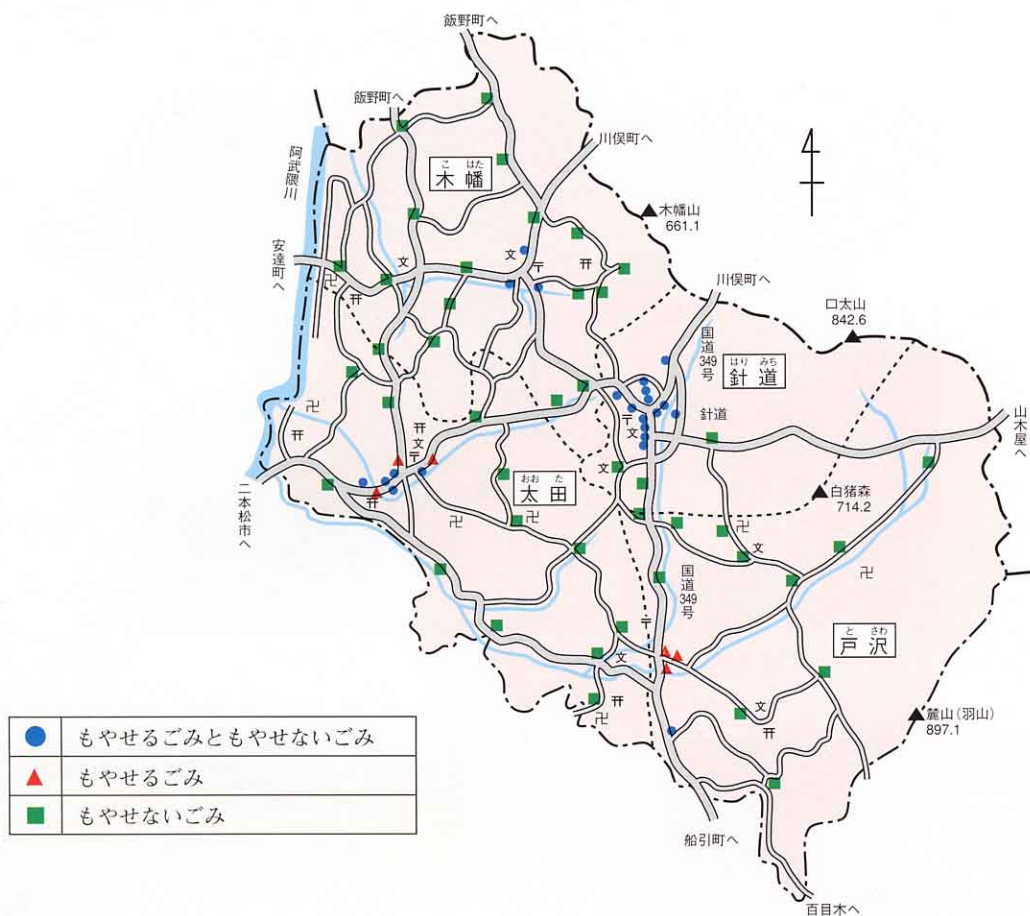

(3) 東和町のごみステーション（ごみ収集所）

(4) 各家庭でのごみしよ理のようす

しょうきゃくろ

◀ 有毒ガス（ダイオキシン）の発生源
ゆうどく
はっせいげん
 になることが心配されているため、
げんざい
 現在では使用をひかえるようになっています。

コンポストボックス