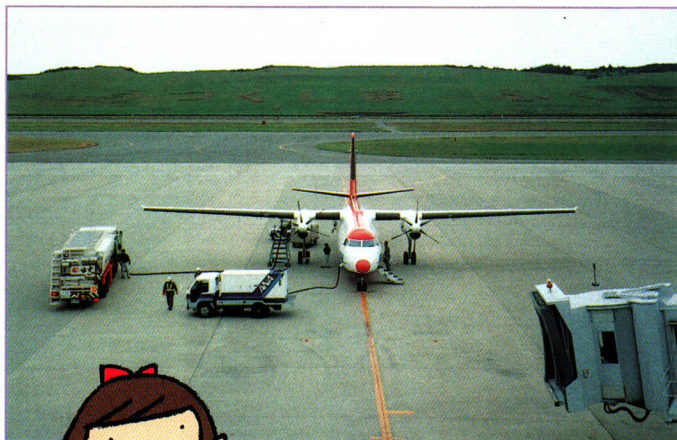

飛行機

やく10年前、福島空港がたんじょうしました。

北海道や沖縄、外国などへ福島から短時間で行けるようになりました。

あのトラックは
何をしているの？

福島空港からの利用者数

トピック2 ノンステップバス

お年寄りやくるまいす車椅子を利用する方でも
かんたんに乗れる低いバスなんだ。

トピック3 蒸気機関車

やく60年前郡山でつくられた蒸気機関車
です。郡山駅から2時間かけて運ばれま
した。開成山公園で見ることができます。

- 郡山市歴史資料館 ☎932-5306 鉄道馬車と会えるよ！
- ビッグアイ ☎936-0201 鉄道のうつりかわりがわかるもけいがあるよ！
- 福島空港 ☎(0247) 57-1511 空港からの利用者数などを教えてくれるよ！
- 「わたしたちのこおりやま」第3学年 平成11年度版 P67～P73を開いてみましょう。