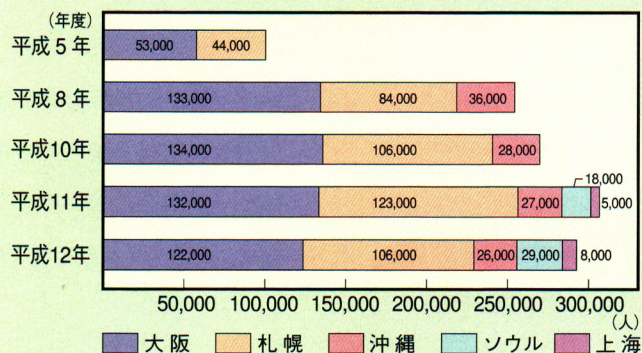

飛行機

やく10年前、福島空港がたんじょうしました。

北海道や沖縄、外国などへ福島から短時間で行けるようになりました。

あのトラックは
何をしているの？

福島空港からの利用者数

トピック2 ノンステップバス

お年寄りやくるまいす車椅子を利用する方でも
かんたんに乗れる低いバスなんだ。

トピック3 蒸気機関車