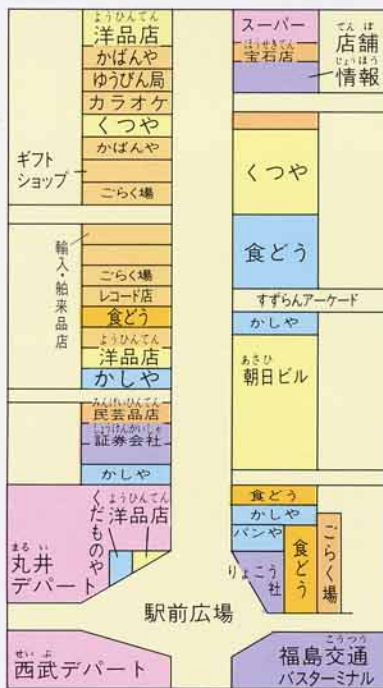

(3) 大きな駅前の商店がい

えき
駅の近くの商店がい

「郡山市には、およそ5,500けんの店があるんだよ。
そのうち、およそ3,600けんが市の中心部にあつま
っているんだよ。」

と、先生がおっしゃいました。

店は、どんなと
ころにあつまっ
ているのかしら。

えきまえ
駅前大通り

えきまえ
駅前大通りの店

しょうてん
商店の多いところ