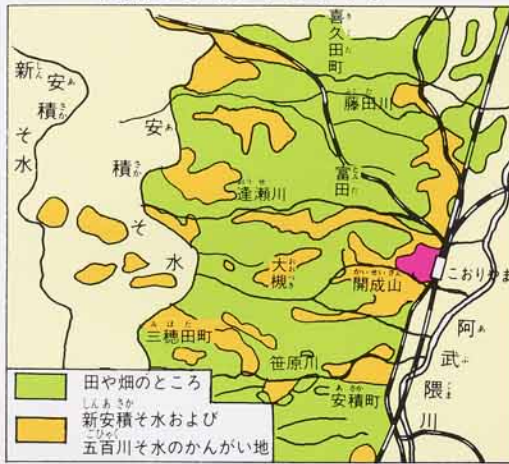

すい  
そ水ができるまで

今からおよそ110年前、<sup>あさか</sup>安積<sup>すい</sup>そ水ができました。

<sup>あさか</sup>安積<sup>すい</sup>そ水ができて、土地のよ

うすが大きくかわりました。

どこがかわったのかしら

田畑のひろがりのようす

かたひら  
片平町の田のようす

そのほかに  
どんなこと  
が、かわった  
のかなあ