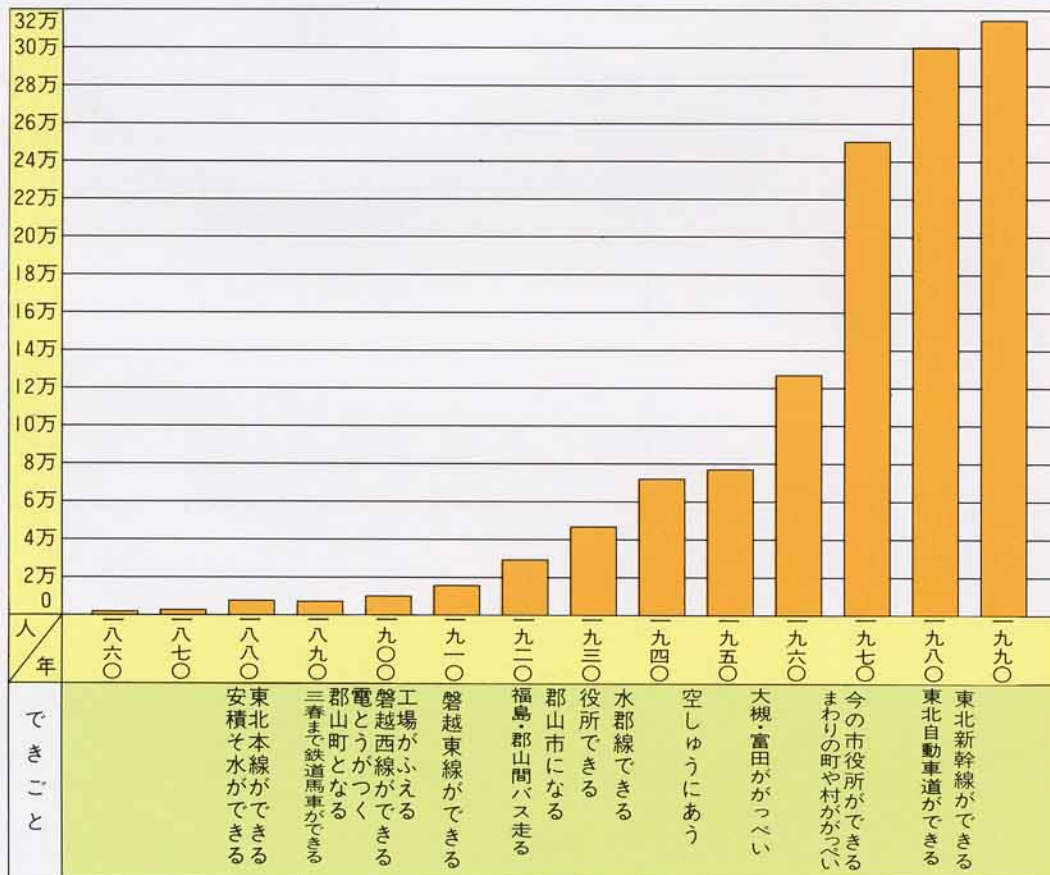

② 人口のうつりかわり

ふえる人口

「およそ110年前、郡山市の人口は、およそ6,500人でしたが、今ではおよそ32万人にもふえました。」と、先生が話してくださいました。

そこで、ただしくんたちは、市の人口がどのようにしてふえてきたのか、^{しやくしょ}市役所でしらべてみることにしました。

人口のうつりかわり