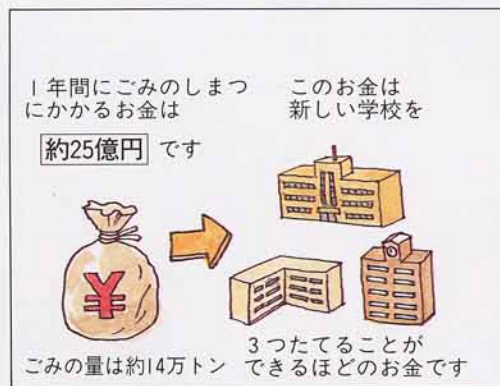

ごみのしまつ

うめ立て地のうつり変わり

「もえるごみは清掃センターでもやし、もえかすや細かくくだかれたもえないごみはうめ立て地に運びます。古新聞や空きびんなどの資源物は専門の工場に運ばれ、もう一度利用されます。」

と係の人がせつめいしてくれました。

また、ごみをしまつするのにたくさんのお金が使われていることもわかりました。

うめ立て地

ごみのしまつにかかるお金