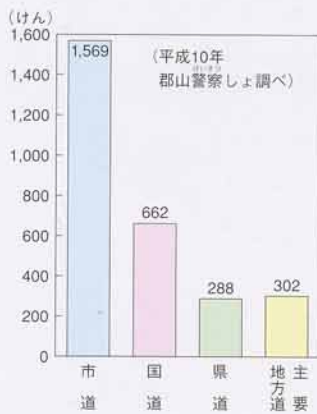

おもな死亡じこ発生場所の地図

(平成10年郡山けいさつしょ調べ)

道路別じこけん数

交通じこが起きた場所とその原因

「交通じこの多いところは、市がい地や国道ぞいに多いわね。」

「交差点でのじこが、とくに多いんだって。」

「交通じこは、どうして起きるのかしら。」

じこの原因(車がわ)

じこの原因(歩行者)

交通じこの原因

「人も車も、安全にたいする注意が足りなかったじこが一番多いね。」

「交通ルールをよく守らなかったために、じこも起きているわ。」