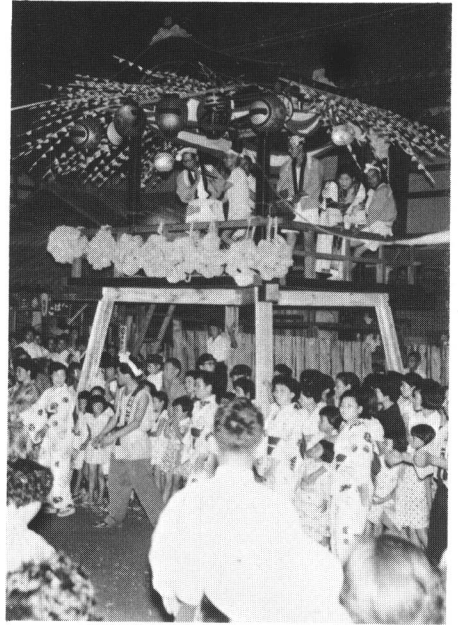

10月1日祭礼

▲町内をねり歩く子ども御輿

長沼盆踊り風景

八雲神社の夜の神輿

閏年の6月14日の宵祭りの夜に行なわれる。夜の獅子御輿は稀らしい。