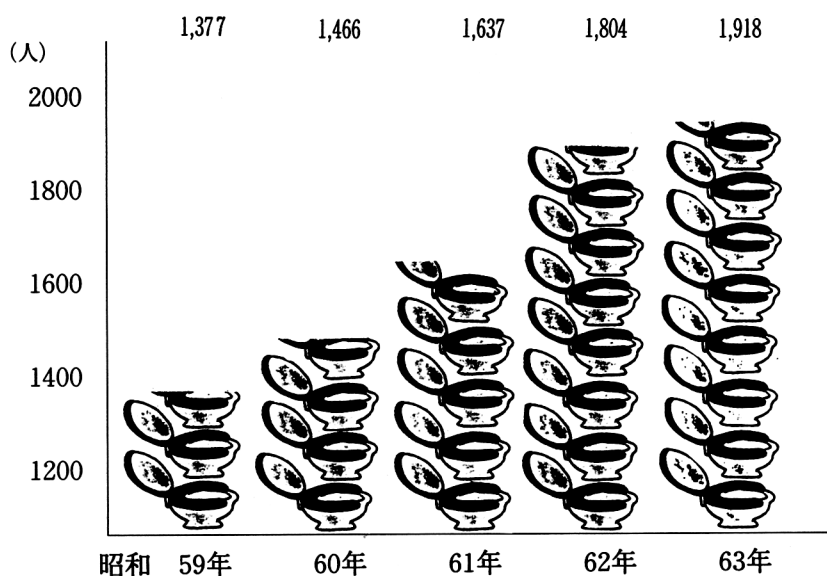

○し尿のしまつ

長沼町にすむ人が、けんこうで明るい生活をするために、し尿や下水のしよりは大切な問題です。

長沼町の各家庭でのお便所の様子を調べてみると、年々、水せん便所がふえてきています。これをグラフでたしかめてみましょう。

水せんトイレの増加

(2) 水道を広げる

○水道の役わり

水道を使うようになって、人びとのせいかつはどうか変わったでしょうか。むかしは、たいてい家ではいどから水をくんでつかっていました。今は、水道の水を使っています。

長沼町では、水道の利用が次のようになってきています。

井 戸