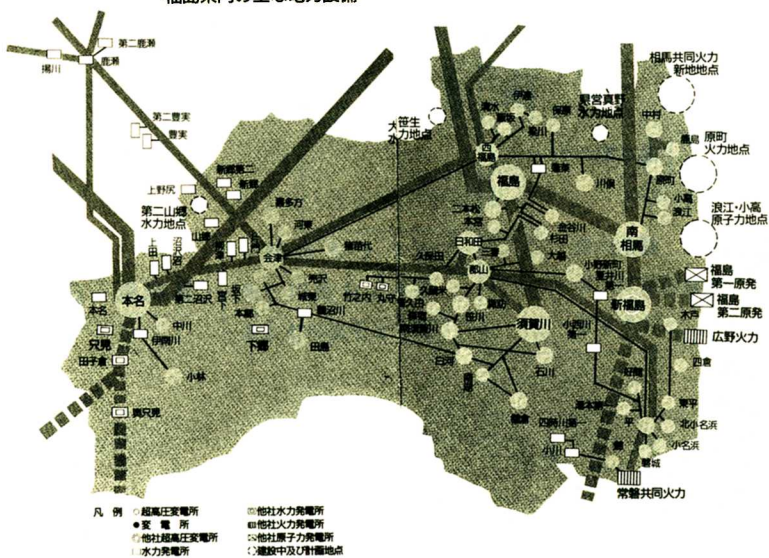

○わたしたちの生活と電気

福島県内の主な電力設備

- 凡 例
- 福島県営発電所
  - 発電所
  - 他社福島県営発電所
  - ◇ 水力発電所
  - 他社水力発電所
  - 他社火力発電所
  - ◇ 他社原子力発電所
  - 建設中及び計画地点

<p>電気がまを1日で 1時間使うと</p> <p>牛にゆうびんの やく 0.8本分</p>	<p>電気ごたつを1日で 6時間使うと</p> <p>やく 1.9本分</p>	<p>電気冷ぞうこを 1日使うと</p> <p>やく 1.8本分</p>	<p>電気をおこすのにひつ つうな石油の量</p>
--	---	--	-------------------------------