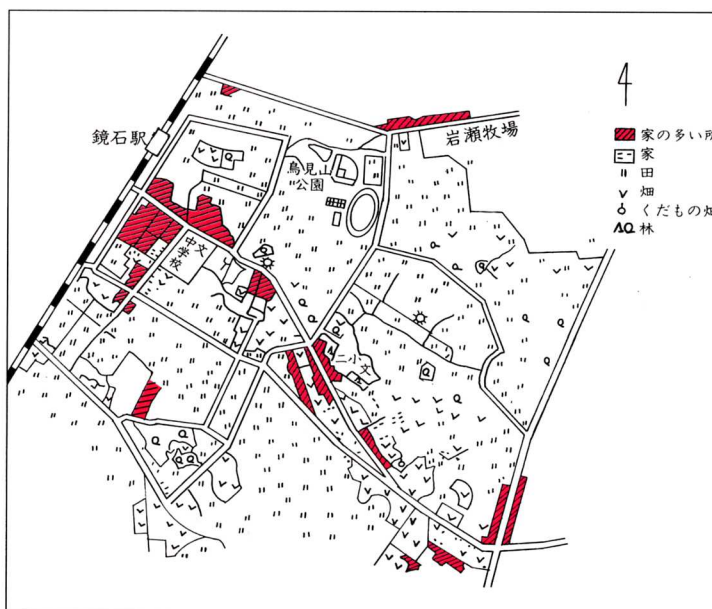

鏡石町立第二小学校

鏡石町立第二小学校は、町の中心から東の方に、およそ2kmぐらいはなれたところにあります。学校のまわりは、どんなようすになっているでしょう。

空から見た第二小学校のまわり

道ろにそって家が何けんかあつまっているね。

第二小学校のまわりの地図