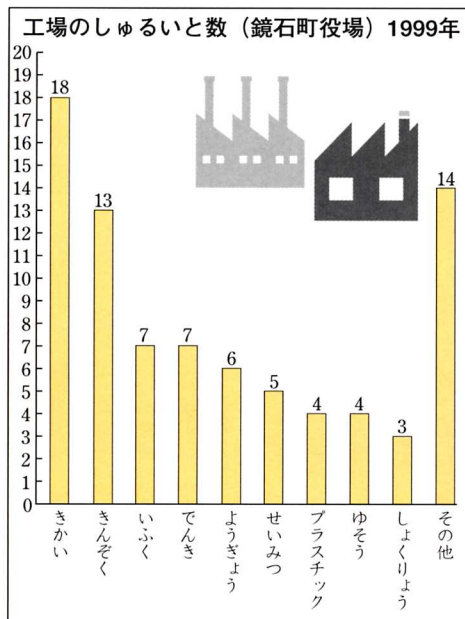

## (1) 町の工場のように

「鏡石町では、どんなものをつくる工場のしごとがさかなのかな。」

きかいを作る工場が多いんだね。

はたらく人は、電気工場が多いわよ。

「鏡石町には、ぜんぶでどのくらいの数の工場があるのかしら。」

鏡石町にある工場の大きさとその数

はたらく人の数	工場の数
はたらく人30人以上	18
はたらく人29人以下	63
合計	81

(1999年工業統計調査)

へえ〜、81けんもあつたんだね。

はたらく人が、29人以下の工場がかなり多いのね。