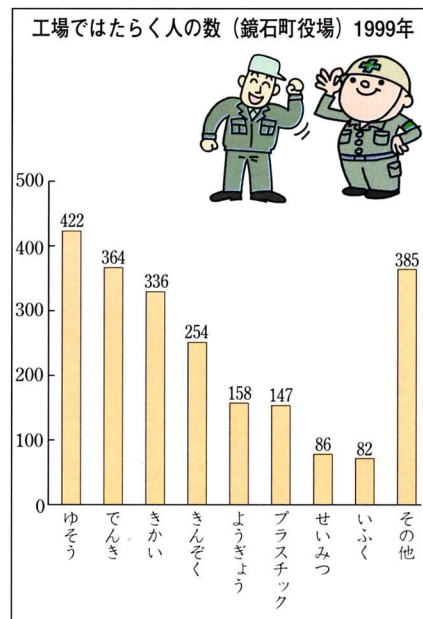

## (1) 町の工場のように

「鏡石町では、どんなものをつくる工場のしごとがさかなのかな。」

きかいを作る工場が多いんだね。

はたらく人は、電気工場が多いわよ。

「鏡石町には、ぜんぶでどのくらいの数の工場があるのかしら。」

鏡石町にある工場の大きさとその数

はたらく人の数	工場の数
はたらく人30人以上	18
はたらく人29人以下	63
合計	81

(1999年工業統計調査)

へえ〜、81けんもあつたんだね。

はたらく人が、29人以下の工場がかなり多いのね。