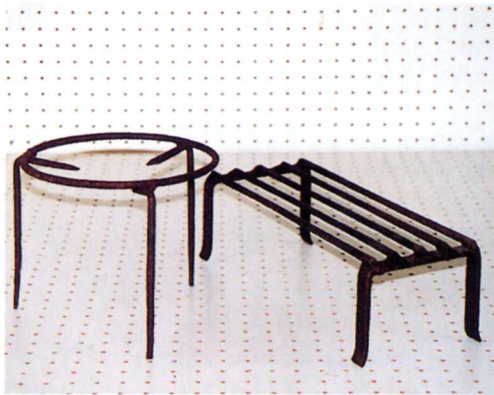

5. かわってきた人びとの暮らし

鏡石町の人びとの暮らしは、どのようにかわってきたのかな。

暮らしの中にある古い道具や交通、町にある古いものなどから、暮らしのうつりかわりを調べてみましょう。

(1) 道具からむかしを調べる

古い道具

暮らしの道具

こどく
五徳・わたし

つり
釣どの

この上に
鉄びんなど
をのせる。

いろりにつるして、
なべや鉄びんをか
ける道具です。

いろり