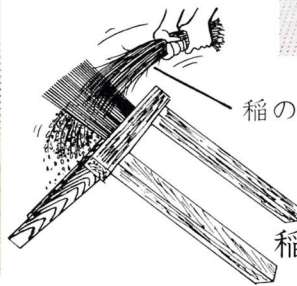

くび木と鞍くら  
 くび木は牛の首にかけて鞍くら  
 につなぎ、鞍くらに農具を取りつ  
 けて、田や畑を耕しました。

唐とう 箕み  
 もみや豆などのもみを  
 とばしてきれいにわけま  
 した。

田打ち車う

田植えのあと、田  
 の草を取りました。

田おし車、田車と  
 いう地域もあるそう  
 よ。

稲のたばせんば 千歯こき

稲のたばをひっかけて、  
 もみつぶをおとしました。

足ぶみだっこき