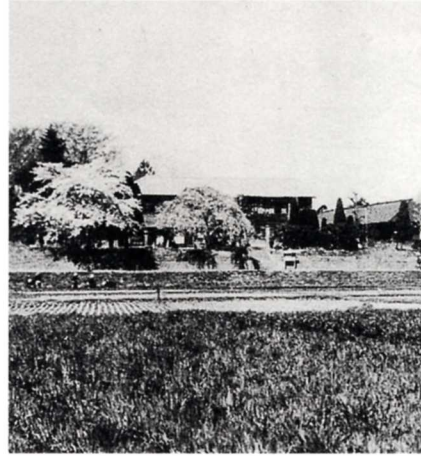

鏡石町立第二小学校のうつりかわり

大正のころの第二小学校校舎

昭和20年代の第二小学校校舎

現在の第二小学校校舎

学 校 の 歴 史		
1874年	明治 7 年	^{たつざき} 竜崎小学校（今の玉川村）の分校としてつくられた。
1875年	明治 8 年	成田小学校としてどく立した。
1887年	明治20年	笠石小学校（昔の一小）の分校になった。
1892年	明治25年	成田小学校としてまたどく立した。
1902年	明治35年	この年までは、 ^{じょうふくじ} 成福寺というお寺を校舎にした。
1903年	明治36年	成田に新しい校舎をつくった。
1947年	昭和22年	鏡石村立第二小学校となった。
1983年	昭和58年	^{とよさと} 豊郷に今の新しい校舎をつくった。（一小の一部の児童が二小へ通うようになったため）