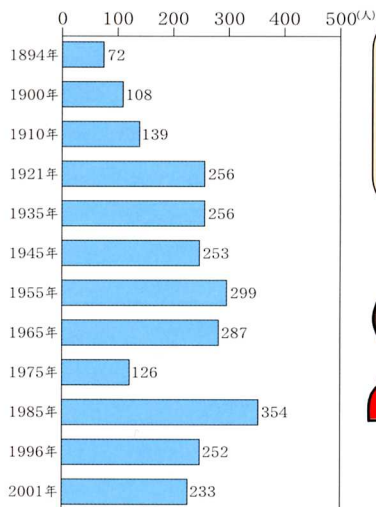

しゅうがくじ どうすう

就学児童数のうつりかわり

学校へ通って勉強をする子どもの数を就学児童数といいます。

むかしとくらべると、どのようにうつ^かわっているのでしょうか。

第二小学校の就学児童数のうつりかわり

昭和20年ころには、戦争のため、都会からそかいしてきた人がいたそうだよ。

明治のころは、家の手伝いがいそがしくて学校へ行くことができなかった子どもも多かったそうよ。

第一小学校の就学児童数のうつりかわり