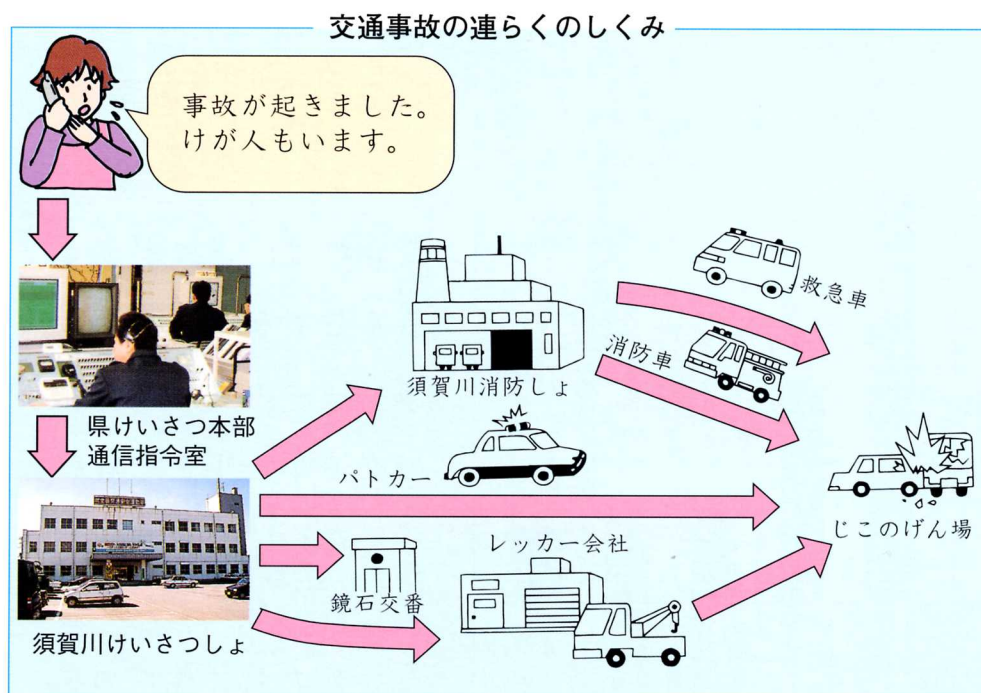

交通事故が起きたら

「もし、交通事故が起きたら、どこにれんらくすればいいのかな。」

あきら君のノートから

- 110番に電話すると、県のけいさつ本部の通信指
令室につながる。そこから、須賀川けいさつしょの
通信指令室につながる。
- けが人が出たり、車が火災になつたりした時には、消防
しょにも連らくがいくことになっている。
- 他の車にめいわくがかかるときは、レッカー会社に連らく
することもある。事故が起ると、いろいろな人がかけ
つけて協力している。