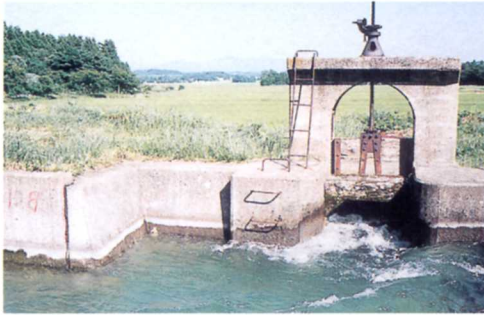

(1) 岩瀬地方とまわりの町村の様子

岩瀬村：田をうるおす新安積疎水