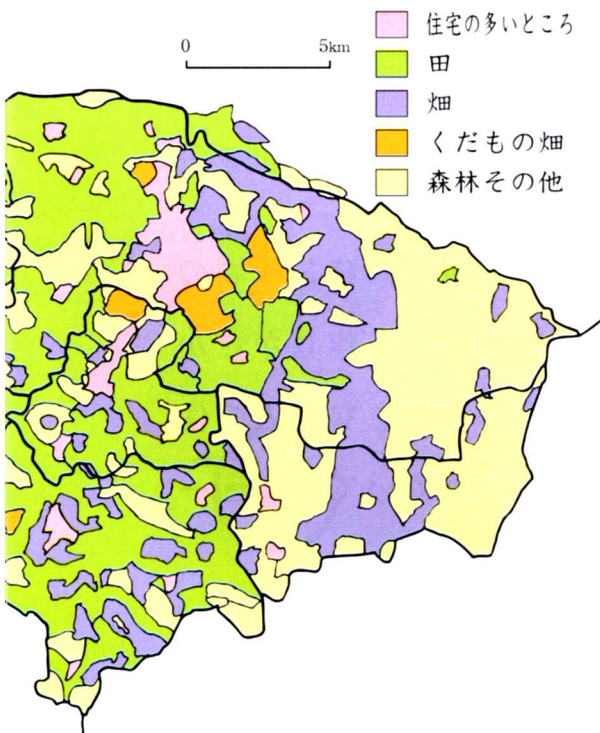

岩瀬地方の地形

岩瀬地方の様子

(矢吹・玉川をふくむ)

土地の利用

2000年版
作物統計調査より

働く人の数の割合

2001年版
県勢要覧より

岩瀬地方の土地利用

岩瀬地方はどんなところですか。

- ・西と東に高いところがあるね。
- ・鏡石町や矢吹町は低くて平らな土地だね。
- ・高さ500mぐらいまで田があるね。