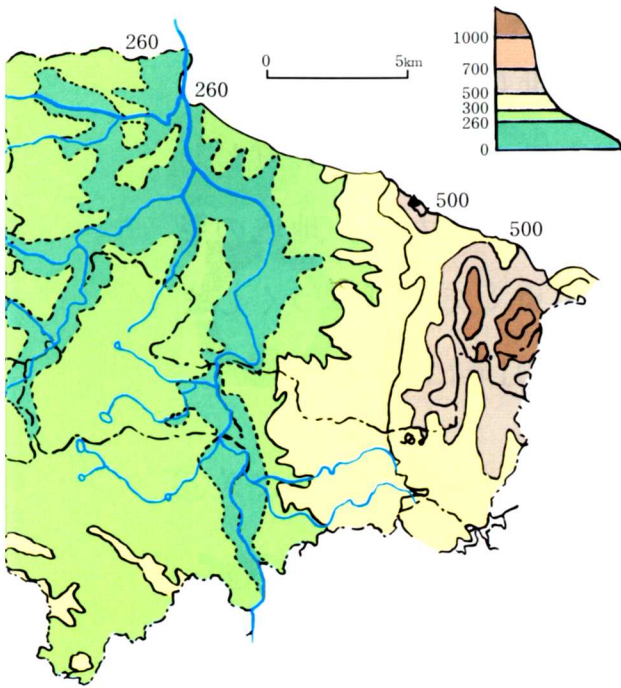

岩瀬地方の地形

岩瀬地方の様子

(矢吹・玉川をふくむ)

土地の利用

2000年版
作物統計調査より

働く人の数の割合

2001年版
県勢要覧より

岩瀬地方の土地利用

岩瀬地方はどんなところですか。

- ・西と東に高いところがあるね。
- ・鏡石町や矢吹町は低くて平らな土地だね。
- ・高さ500mぐらいまで田があるね。