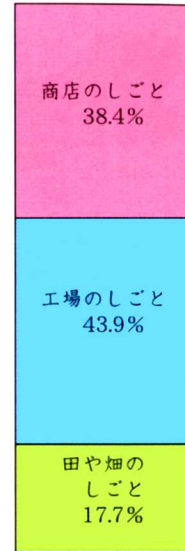

岩瀬地方の地形

岩瀬地方の様子

(矢吹・玉川をふくむ)

土地の利用

2000年版
作物統計調査より

働く人の数の割合

2001年版
県勢要覧より

岩瀬地方の土地利用

岩瀬地方はどんなところですか。

- ・西と東に高いところがあるね。
- ・鏡石町や矢吹町は低くて平らな土地だね。
- ・高さ500mぐらいまで田があるね。