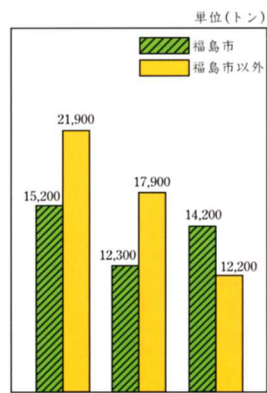

県の中心 — 福島市 —

福島県庁

なしの取り入れ

「県の中心である福島市にはどんな特色があるのかを調べてみたいね。」

- ・ 鉄道や道路はどうなっているか。
- ・ 人口や役所・会社はどうなっているか。
- ・ 気候や産業の特色は何か。
- ・ どんな歴史や祭りがあるのか。

県全体と福島市のくだものとり高

1999年 農林水産省調べ

県全体と福島市の会社数