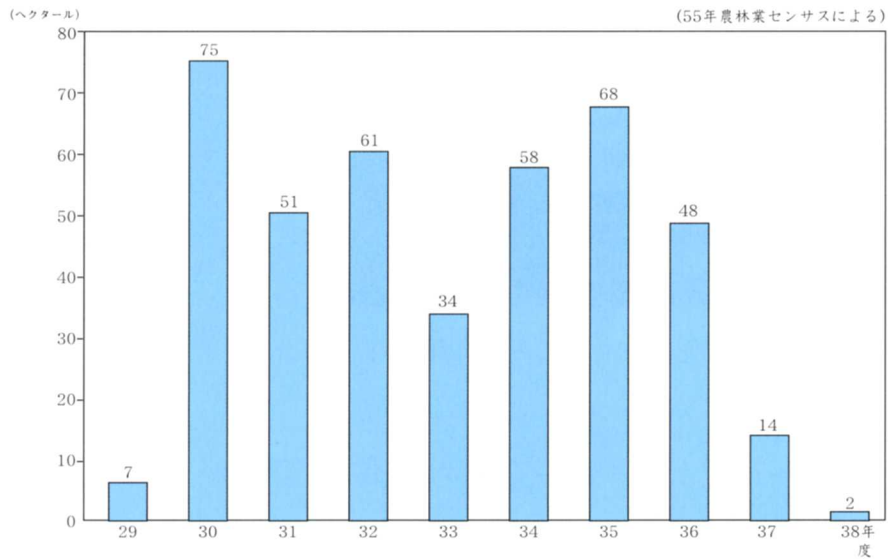

水田が広がっていく様子や、羽鳥用水をグラフや写真で確かめましょう。

鏡石町の開田面積のうつりかわり

①水がためられた羽鳥湖

②隈戸川から水を取り入れる水門

④鏡石町を通る用水路

③山にトンネルをほって水を流す