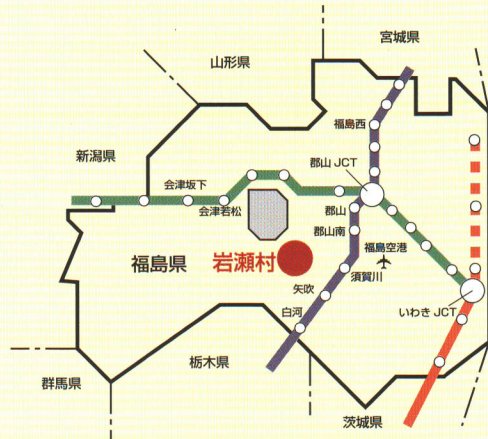

## TRANSPORTATION

東北自動車道、福島空港、東北新幹線と、岩瀬村はどの交通手段を利用するにしてもそのアクセスがよく、交通の便は非常に恵まれています。

高速交通網の発達や、空港の開港により、経済や産業、情報などの交流は、岩瀬村にとって非常に大きな役割を果たしています。

福島県内はもちろんのこと、全国主要都市との距離が短縮された今、この利便性を利用しない手はありません。

それは単に、物と人の運搬手段だけでなく、一人でも多くの人へ岩瀬の良さを知ってもらうために「心」を発信していきます。そして、心と心のふれあう交通体系を確立していきます。

●自動車道

●新幹線・空港