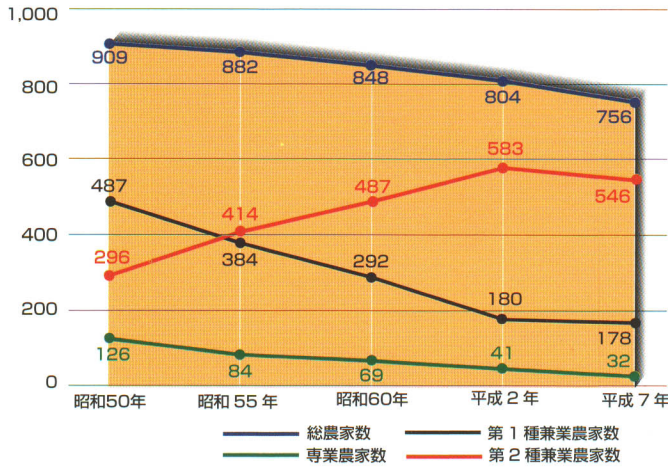

産業

INDUSTRY

●農家数の推移 資料：世界農林業センサス(単位：戸)各年2月1日現在

●農家人口の推移 世界農林業センサス 各年2月1日現在

●経営耕地面積規模別農家数 資料：世界農林業センサス(単位：戸)各年2月1日現在

規模別	昭和50年	昭和55年	昭和60年	平成2年	平成7年
総数	909	882	848	804	756
例外規定	2	1	3	22	29
0.3ha未満	32	37	31		
0.3~0.5ha	56	42	39	39	31
0.5~1.0ha	147	142	133	121	103
1.0~1.5ha	199	183	171	169	136
1.5~2.0ha	203	179	149	141	137
2.0~2.5ha	133	118	121	102	98
2.5~3.0ha	78	86	85	87	74
3.0~5.0ha	57	89	101	101	120
5.0ha以上	2	5	15	22	28

●農業粗生産額 資料：平成11年福島農林水産統計年報 (単位百万円)

●就業状態別世帯数 資料：世界農林業センサス(単位：人)

年次	区分	総数	農事従事者				無業者	
			農業だけ	農業が主	兼業が主	計	農業だけ	無業者
昭和50年		3,725	1,583	501	953	3,037	119	569
昭和55年		3,772	1,311	397	1,103	2,811	255	706
昭和60年		3,675	1,228	293	1,267	2,788	261	626
平成2年		3,543	1,010	226	1,343	2,579	267	697
平成7年		3,400	825	182	1,302	2,309	335	756

●経営耕地面積 資料：世界農林業センサス(単位：ha)

年次	区分	総面積	経営耕地面積				一戸当り経営耕地面積
			田	畑	樹園地	その他	
昭和50年		1,438	1,304	97	37	1.58	
昭和55年		1,504	1,377	89	39	1.71	
昭和60年		1,544	1,443	82	19	1.82	
平成2年		1,517	1,419	83	15	1.89	
平成7年		1,528	1,427	92	9	2.02	