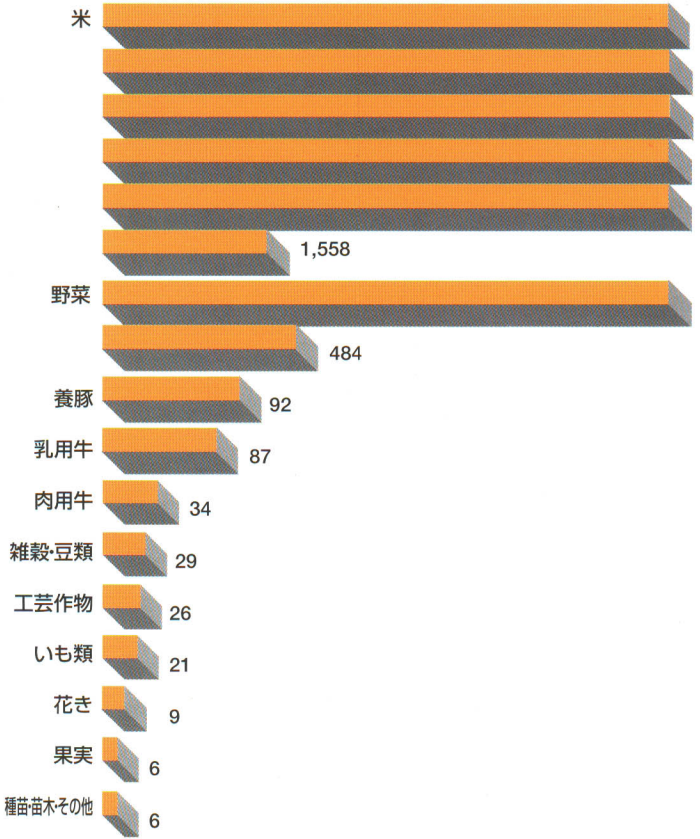

産業

INDUSTRY

●農家数の推移 資料：世界農林業センサス(単位：戸)各年2月1日現在

●農家人口の推移 世界農林業センサス 各年2月1日現在

●経営耕地面積規模別農家数 資料：世界農林業センサス(単位：戸)各年2月1日現在

規模別	昭和50年	昭和55年	昭和60年	平成2年	平成7年
総数	909	882	848	804	756
例外規定	2	1	3	22	29
0.3ha未満	32	37	31		
0.3~0.5ha	56	42	39	39	31
0.5~1.0ha	147	142	133	121	103
1.0~1.5ha	199	183	171	169	136
1.5~2.0ha	203	179	149	141	137
2.0~2.5ha	133	118	121	102	98
2.5~3.0ha	78	86	85	87	74
3.0~5.0ha	57	89	101	101	120
5.0ha以上	2	5	15	22	28

●農業粗生産額 資料：平成11年福島農林水産統計年報 (単位百万円)

●就業状態別世帯数 資料：世界農林業センサス(単位：人)

年次	区分	総数	農事従事者				無業者	
			農業だけ	農業が主	兼業が主	計	農業だけ	無業者
昭和50年		3,725	1,583	501	953	3,037	119	569
昭和55年		3,772	1,311	397	1,103	2,811	255	706
昭和60年		3,675	1,228	293	1,267	2,788	261	626
平成2年		3,543	1,010	226	1,343	2,579	267	697
平成7年		3,400	825	182	1,302	2,309	335	756

●工業の状況 資料：工業統計調査

年度	事業所数(件)	従業者数(人)	製造品出荷額(万円)
7	29	571	943,750
8	27	518	922,724
9	27	508	820,492
10	29	501	796,176

●商業の状況 資料：商業統計調査

年度	事業所数(件)	従業者数(人)	年間販売額(万円)
63	58	142 (男64 女78)	107,344
3	54	129 (男66 女63)	125,129
6	52	118 (男54 女64)	179,714
9	47	107 (男43 女64)	142,066