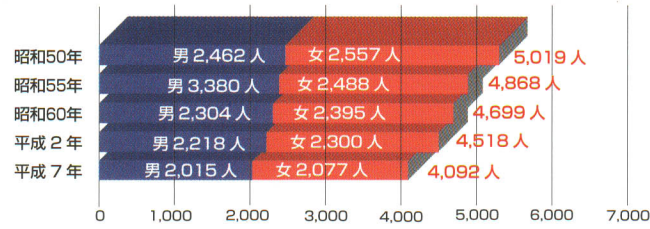

産業

INDUSTRY

●農家数の推移 資料：世界農林業センサス(単位：戸)各年2月1日現在

●農家人口の推移 世界農林業センサス 各年2月1日現在

●経営耕地面積規模別農家数 資料：世界農林業センサス(単位：戸)各年2月1日現在

規模別	昭和50年	昭和55年	昭和60年	平成2年	平成7年
総数	909	882	848	804	756
例外規定	2	1	3	22	29
0.3ha未満	32	37	31		
0.3~0.5ha	56	42	39	39	31
0.5~1.0ha	147	142	133	121	103
1.0~1.5ha	199	183	171	169	136
1.5~2.0ha	203	179	149	141	137
2.0~2.5ha	133	118	121	102	98
2.5~3.0ha	78	86	85	87	74
3.0~5.0ha	57	89	101	101	120
5.0ha以上	2	5	15	22	28

●農業粗生産額 資料：平成11年福島農林水産統計年報 (単位百万円)

●就業状態別世帯数 資料：世界農林業センサス(単位：人)

年次	区分	総数	農事従事者				無業者	
			農業だけ	農業が主	兼業が主	計	農業だけ	無業者
昭和50年		3,725	1,583	501	953	3,037	119	569
昭和55年		3,772	1,311	397	1,103	2,811	255	706
昭和60年		3,675	1,228	293	1,267	2,788	261	626
平成2年		3,543	1,010	226	1,343	2,579	267	697
平成7年		3,400	825	182	1,302	2,309	335	756

●経営耕地面積 資料：世界農林業センサス(単位：ha)

年次	区分	総面積	経営耕地面積				一戸当り経営耕地面積
			田	畑	樹園地	その他	
昭和50年		1,438	1,304	97	37	1.58	
昭和55年		1,504	1,377	89	39	1.71	
昭和60年		1,544	1,443	82	19	1.82	
平成2年		1,517	1,419	83	15	1.89	
平成7年		1,528	1,427	92	9	2.02	