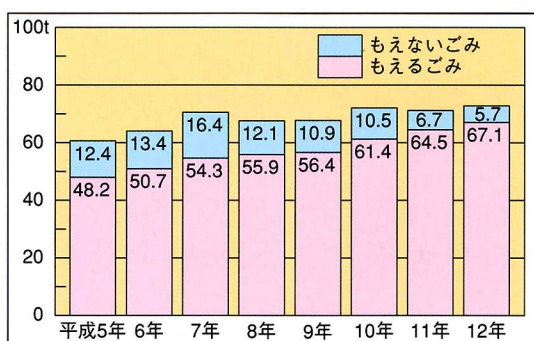

## (1) わたしたちのくらしとごみ

よし子さんたちは、自分の家では、どんなごみが出るのか調べ発表しました。

「紙だけでなく、ビニールやプラスチックが多いね。」

みんなは、いろいろなしゅるいのごみが出るのがわかりました。次に、1日にどのくらいのごみが出ているのか調べました。

「もえるごみの量は、年々、ふえてきているね。」

そこで、みんなはごみがふえてきたわけについても話し合いました。

わたしたちの生活が変わってきたことと関係があるのかな。