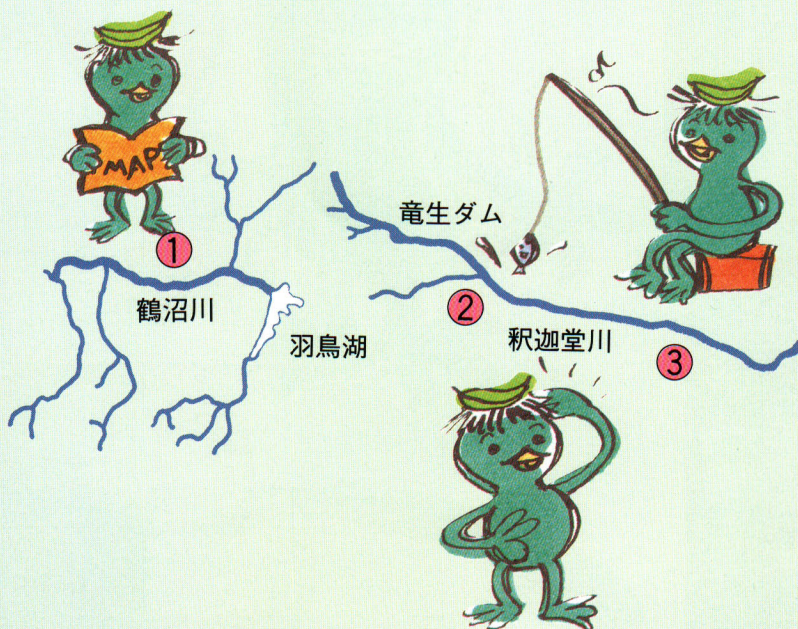

COLUMN

つ り 情 報

鶴沼川流域

■お問い合わせ

南会津東部漁業協同組合湯本支部
 星 豊さん ☎84-2002
 星 光さん ☎84-2125

①

■さかな

イワナ、ヤマメ、アカハラなど
 毎年6月に主にヤマメを約7万匹放流しています。

■料金

日釣り券 800円

釈迦堂川流域

■お問い合わせ

阿武隈川漁業協同組合須賀川支部天栄分会
 添田義美さん ☎82-2514
 久保 勉さん ☎82-3093

■さかな

八十内、児渡あたり
 …イワナ、ヤマメなど
 下松本、高林あたり
 …コイ、アカハラ、アユなど

②

③

■料金

日釣り券 700円

◆天栄村の市外局番は (0248) です。