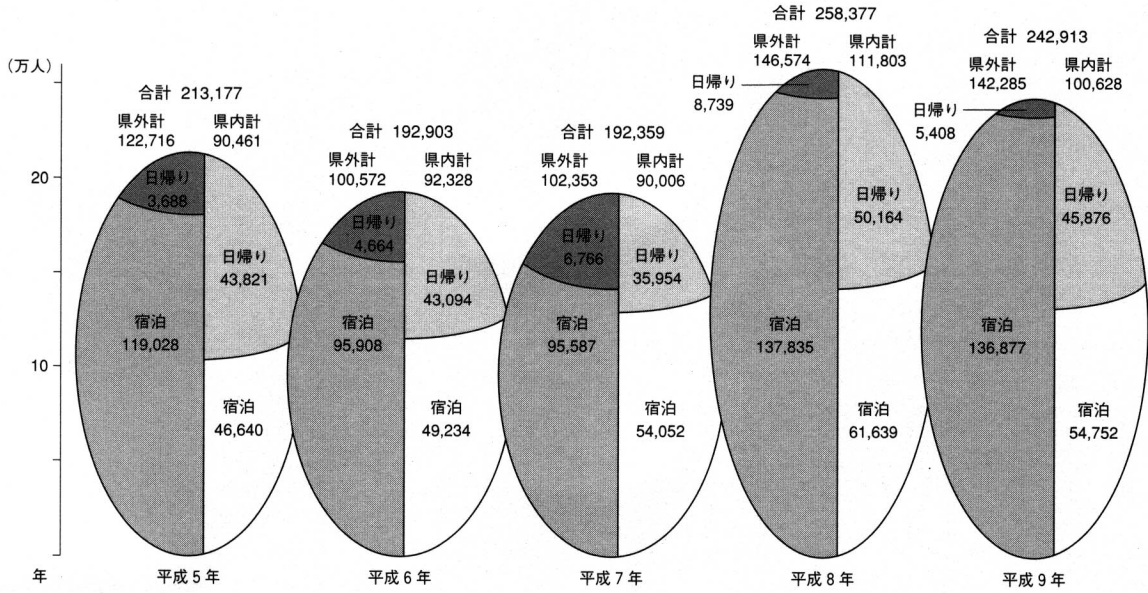

母畑・猫啼温泉入込客数

資料：町企画商工課

ゴルフ場利用者数

資料：町企画商工課

用途地域（平成9年4月）

国・県・町道別道路状況（平成10年4月）

資料：町都市建設課