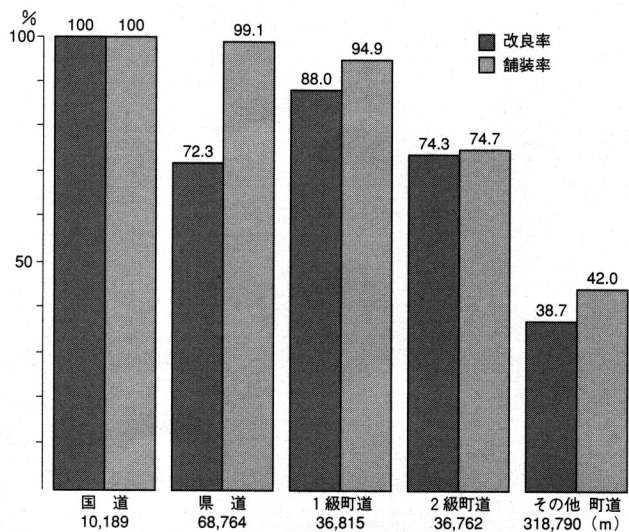

母畑・猫啼温泉入込客数

資料：町企画商工課

ゴルフ場利用者数

資料：町企画商工課

用途地域（平成9年4月）

国・県・町道別道路状況（平成10年4月）

資料：町都市建設課