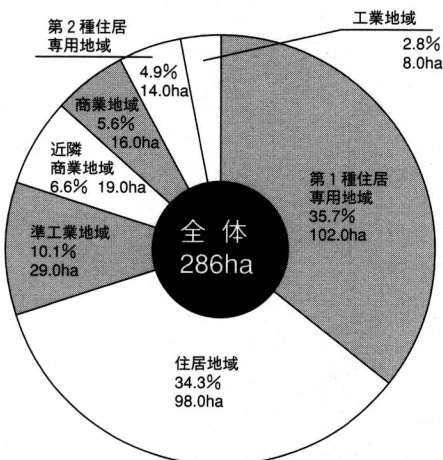

母畑・猫啼温泉入込客数

資料：町企画商工課

ゴルフ場利用者数

資料：町企画商工課

用途地域（平成9年4月）

国・県・町道別道路状況（平成10年4月）

資料：町都市建設課