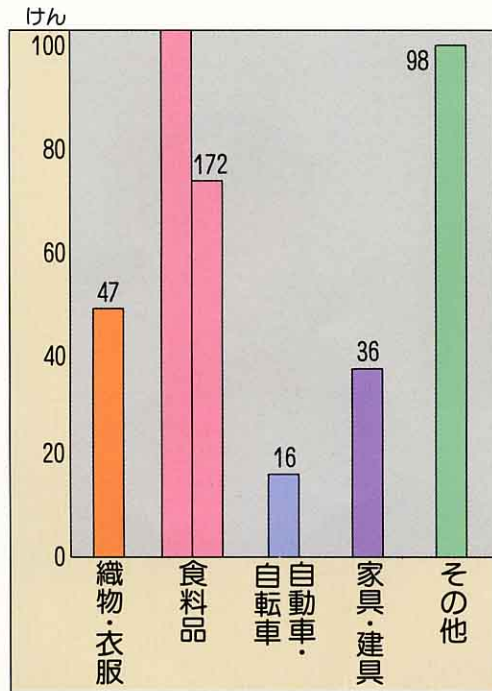

## 買いものしらべ

石川町の商店の数(石川町役場)平成3年

自分の家の近くには、どんな店がありますか。毎日の食べもの、<sup>ふく</sup>服などは、どこで買っているのかしらべてみましょう。

近くの店

スーパーマーケット

南町 <sup>しょうてん</sup>商店がい