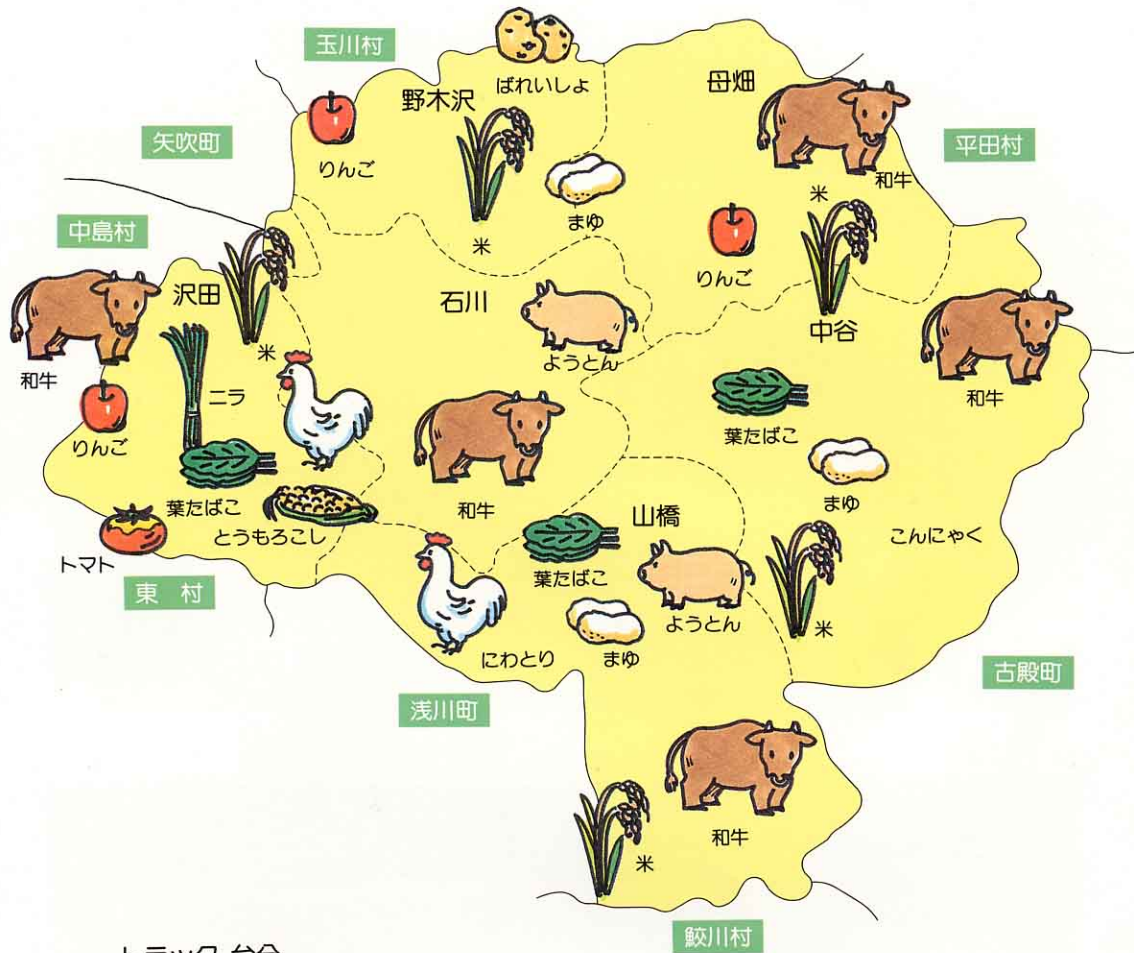

おも のう ぶつ 石川町の主な農さん物

石川町の主な作物のとれ高 1992(平成4年)

石川町では、^{さくもつ}作物の
しゅう入は米も多いけ
れど、牛やにわたりの
しゅう入も多いです。