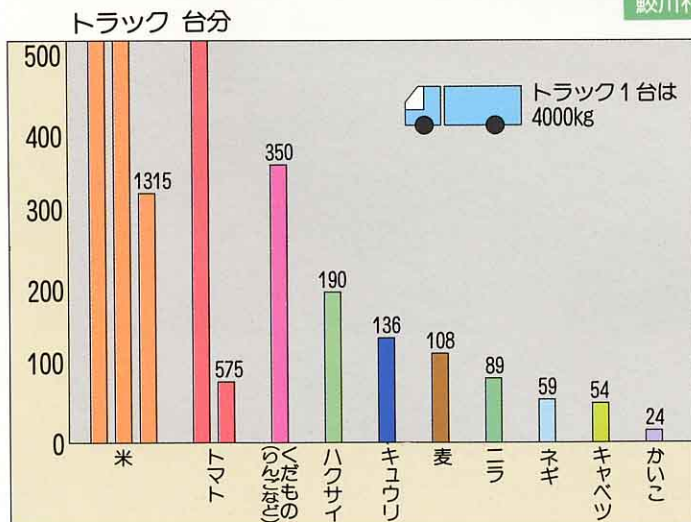

おも のう ぶつ 石川町の主な農さん物

石川町の主な作物のとれ高 1992(平成4年)

石川町では、^{さくもつ}作物の
しゅう入は米も多いけ
れど、牛やにわたりの
しゅう入も多いです。