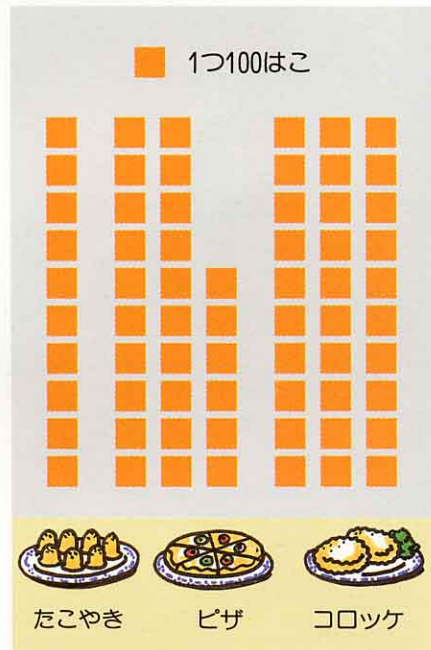

# せいひんのおくりさき

「せいひんをトラックにつんで  
いるよ。」

「せいひんはどこへはこばれ  
ていくのかな。」

せいひんのおくり出し

せいひんは、関東  
地方におくられるの  
が多いね。

せいひんのおくり先

1日につくられるせいひんの  
しゅるいとりよう

できあがったコロッケは、工場のれいどうそ  
うこかられいどうトラックにのせられて、はい  
たつされます。東京の方へおくられることが多  
いです。船にのって、とおく<sup>し</sup>四国の方までおく  
られるせいひんもありますよ。