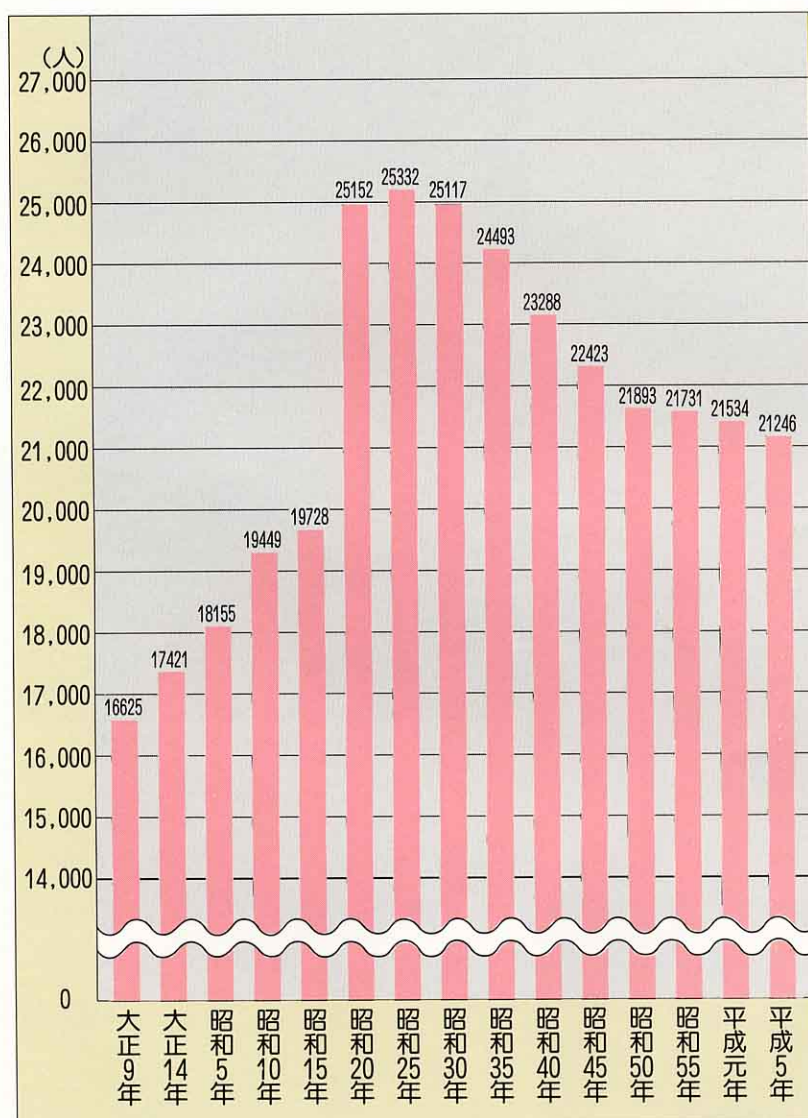

石川町の人口のうつりかわり

「石川町の人口は、どのようにうつりかわってきたのかな。役場やくばのおじさんに資料しりょうを見せてもらいました。」

石川町の人口のうつりかわり(石川町役場)

「むかしは、人口が少なかったんだね。」

「昭和25年までは、どんどん人口がふえてきたね。」

「でも、町の人口で、昭和22年きゆうのころ急にふえたのはどうしてかな。」

「昭和50年ころまで、人口がどんどんへったのは、どうしてか、みんなで考えてみよう。」