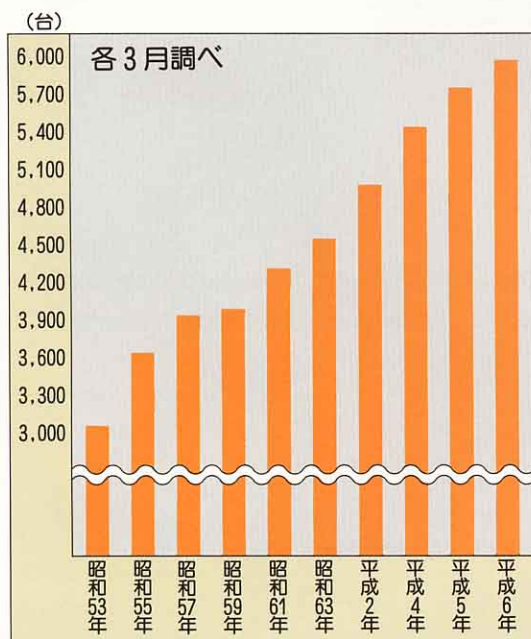

「このころになると新しく校舎もたてかえられ、石川小が1972年(昭和47年)、母畑小が1978年(昭和53年)、野木沢小が1979年(昭和54年)に、今の校舎にたてかえられました。」

20年前の野木沢小

「お母さんの話では、このころから、べんりな電気製品ができて、家のすいじやせんたくなど、家の中の仕事も、ずいぶんらくになったそうです。」

20年前の中谷一小

石川町の乗用車登録台数(普通・小型乗用車)

石川駅の年間乗客乗り降り数