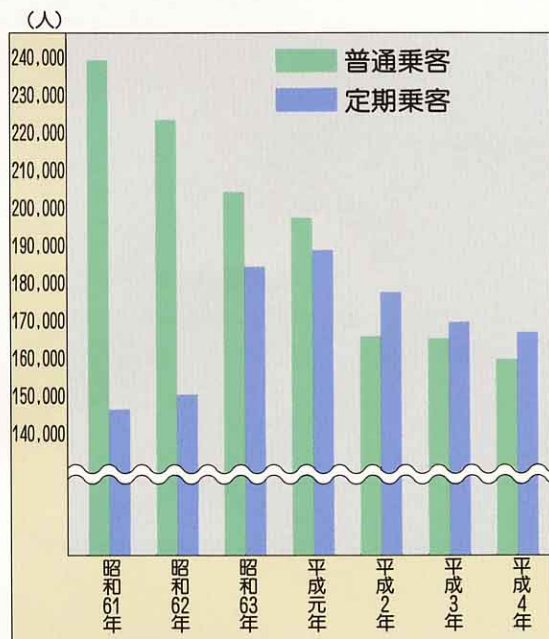

「このころになると新しく校舎もたてかえられ、石川小が1972年(昭和47年)、母畑小が1978年(昭和53年)、野木沢小が1979年(昭和54年)に、今の校舎にたてかえられました。」

20年前の野木沢小

「お母さんの話では、このころから、べんりな電気製品ができて、家のすいじやせんたくなど、家の中の仕事も、ずいぶんらくになったそうです。」

20年前の中谷一小

石川町の乗用車登録台数(普通・小型乗用車)

石川駅の年間乗客乗り降り数