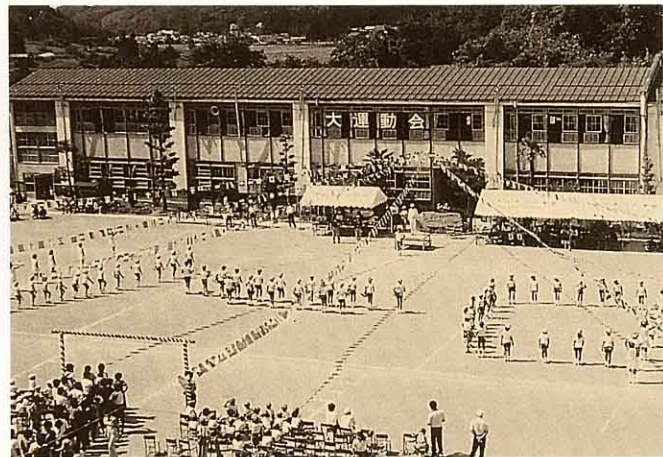

「このころになると新しく校舎もたてかえられ、石川小が1972年(昭和47年)、母畑小が1978年(昭和53年)、野木沢小が1979年(昭和54年)に、今の校舎にたてかえられました。」

20年前の野木沢小

「お母さんの話では、このころから、べんりな電気製品ができて、家のすいじやせんたくなど、家の中の仕事も、ずいぶんらくになったそうです。」

20年前の中谷一小

石川町の乗用車登録台数(普通・小型乗用車)

石川駅の年間乗客乗り降り数