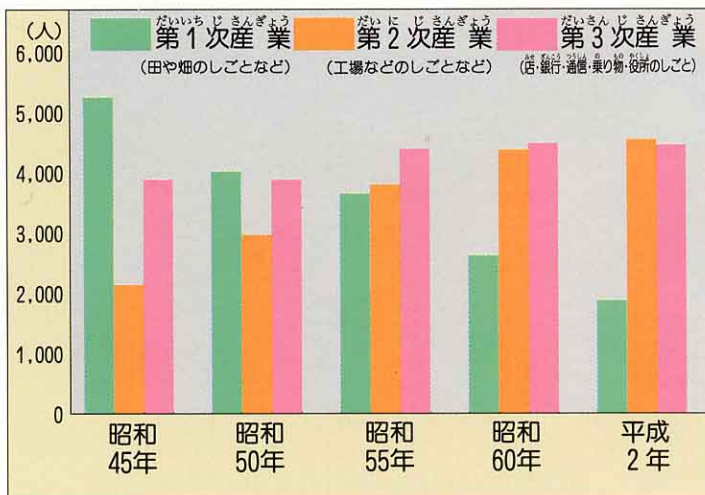

「石川町と都市・工業地いきとのむすびつきが、東北新幹線・高速道路・空路によって、どんどん広がっていきます。」

「学校は新しくきれいになり、体育館や特別教室もりっぱになりました。今ではコンピュータ室もあります。」

中谷二小の食堂(木のぬくもりがあります。)

「家の中では、クーラー・ビデオ・電子レンジなど、とてもべんりな電気製品がふえて、豊かな生活になりました。」

山形小のコンピュータ室
(町内の各小学校にもコンピュータがはいりました。)

はたらく人のうつりかわり

今まで、石川町のうつりかわりを学習してきましたが、年表や資料を見て、生活やくらしがどのようなにかわってきたか、みんなで話し合ってみましょう。