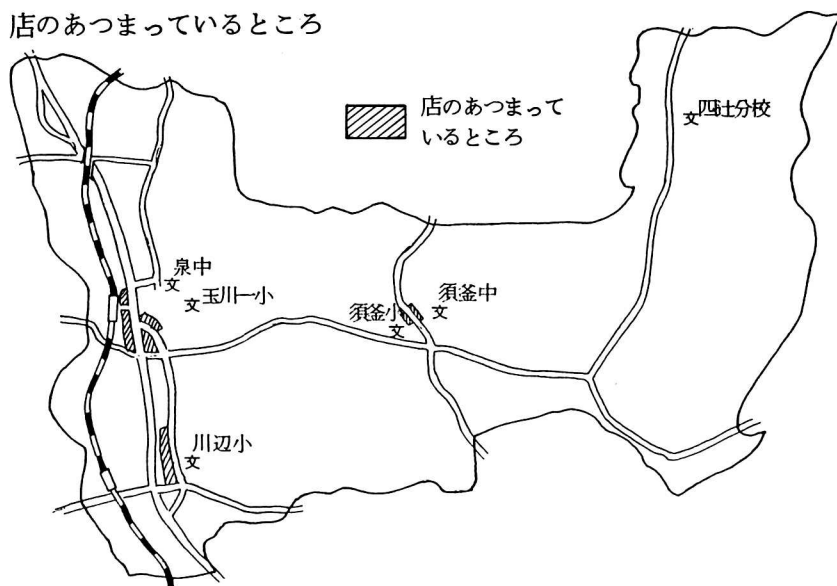

- 家の近くにはどんな店があるのか。絵地図にあらわしてみよう。
- わたしたちの家の近くには、どんな店が多くあつまっているでしょうか。

南須釜

③ 店のあつまっているところ

玉川村の店の数

種類	数
衣料品	6店
食料品	19店
酒・たばこ	16店
ガソリン	5店
電気製品	5店
雑貨品	10店
食堂・きっさ店	12店
自転車店	5店
そのほか	26店
合計	104店

(1988年 玉川村商工会調べ)

※ 1つの店で2つ以上のものを売っている店もあります。

地いき別の店の数

地域	店の数
川辺	13店
蒜生	10店
小高	25店
中	9店
岩法寺	2店
竜崎	6店
南須釜	17店
北須釜	5店
吉	2店
山小屋	1店
四辻新田	2店
計	92店

(1988年 玉川村商工会調べ)

- 玉川村では、どんなところにたくさんの店があつまっているでしょうか。