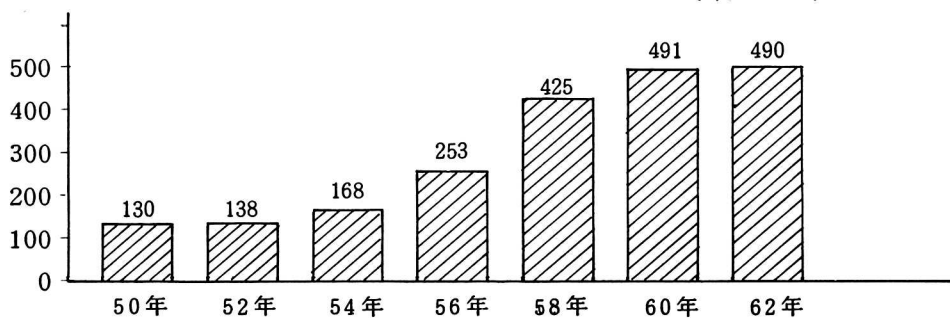

清そう工場

もえないごみのしょ分場

収集車で集められたごみは、石川町にある清そう工場にはこぼれ、もやされます。

もえないごみは、大字吉の山の中にあるしょ分場にはこぼれ、うめられます。

② ゴみの量のう^りつりかわり（玉川村）

燃えるごみの量

（単位：トン）

（石川地方生活環境施設組合調べ）

燃えないごみの量

（単位：トン）

（玉川村役場調べ）