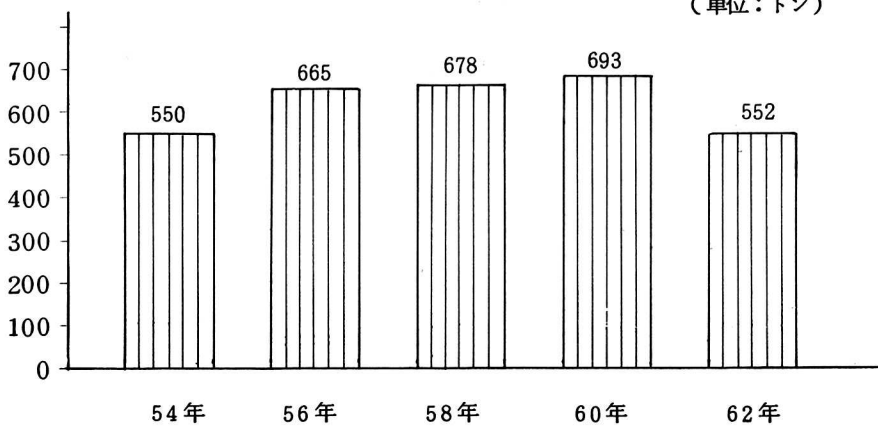

清そう工場

もえないごみのしょ分場

収集車で集められたごみは、石川町にある清そう工場にはこぼれ、もやされます。

もえないごみは、大字吉の山の中にあるしょ分場にはこぼれ、うめられます。

② ゴみの量のう^りつりかわり（玉川村）

燃えるごみの量

（単位：トン）

（石川地方生活環境施設組合調べ）

燃えないごみの量

（単位：トン）

（玉川村役場調べ）