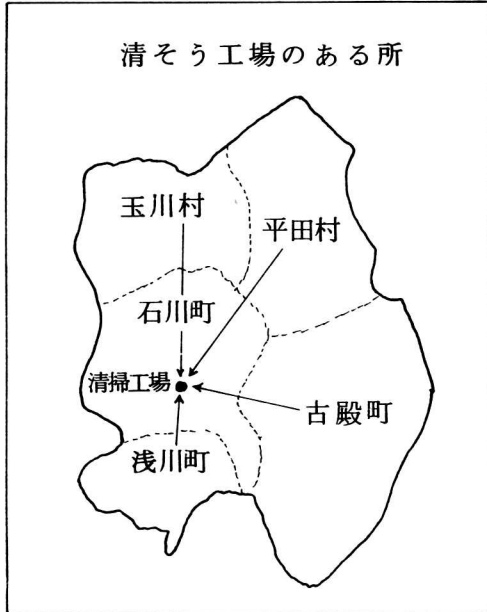

③ ごみ集め

石川郡内の町や村（石川町，浅川町，古殿町，玉川村，平田村）が協力しあって、石川地方環境施設組合（かんきようし せつくみあいごみ，しにょうしょりを行う）をつくり、ごみのしよりをしています。清そう工場には、収集車が4台あります。

それぞれの収集車は、受け持ちの町や村のごみを集めるために一日に何回も工場との間を行きさします。玉川村の収集日は、水，土曜日になっています。

ごみを集める日

	月	火	水	木	金	土
玉川村			○			○
平田村	○			○		
石川町	○	○	○	○	○	○
古殿町		○			○	
浅川町	○				○	

収集車は、きめられた場所におかれたごみを集めていきます。

ごみをおく場所は、カーブや横断歩道、おうだん ぼどうこうさ点などのきけんな所をさけ、ごみを出す人も、集める人も、安全にできるような所にあります。