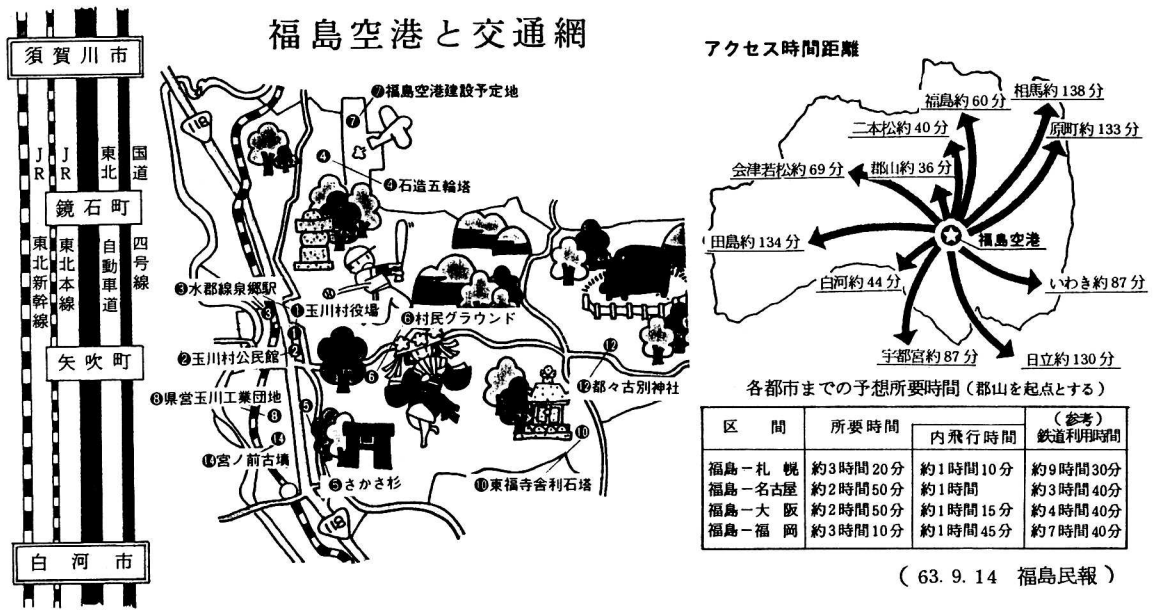

○ 福島空港建設総合計画

空港のまわりは、 — 福島空港公園 —

夢いっぱいの「自然と科学を体験する公園」

- 総面積 453 ha
- 標 高 372 m