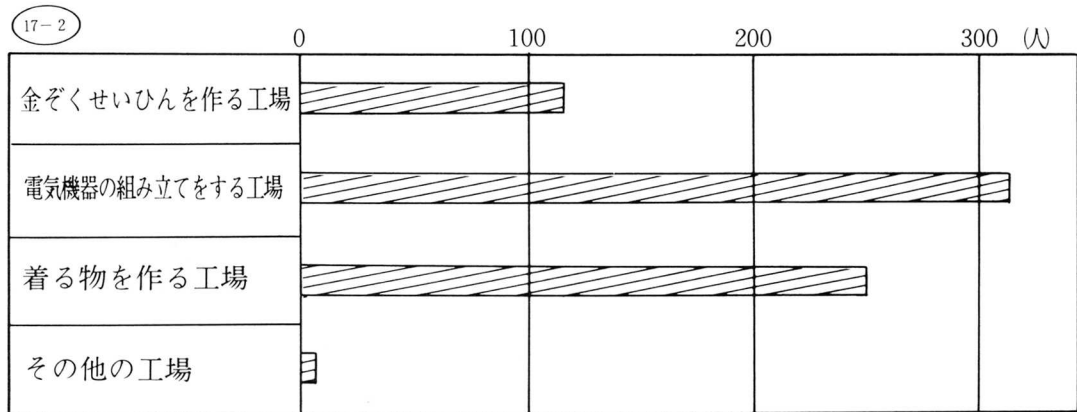

工場のしゅるいはたらく人の数 (昭和60年12月31日現在)

17-3

げんりょうのし入れさき

せいひんのおくりさき