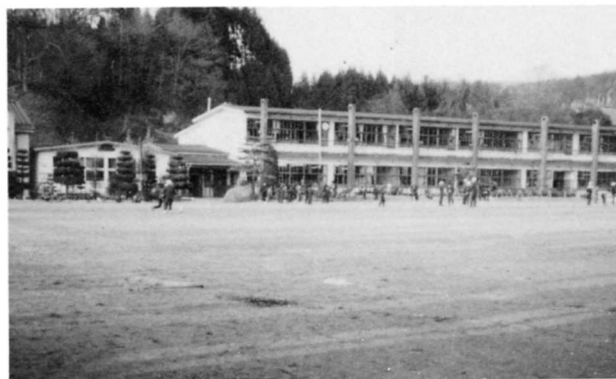

○蓬田小学校 (44-1)

むかしの校舎 (本校)

②今の校舎 (本校)

乙空釜分校のうつりかわり

- 昭和23年 遠藤ミナ宅に季節分教場としてできた。
- 昭和25年 乙空釜分校の校舎ができた。
- 昭和40年 体育館ができた。
- 昭和52年 げんかん、職員室、保健室にサッシがはいった。
- 昭和55年 校舎がかいそうされた。
- 昭和57年 校庭がひろげられた。
- 昭和58年 すな場ができた。

- 明治7年 学校がはじめてできた。
- 明治9年 蓬田小学校という名まえになった。
- 明治23年 蓬田じんじょう小学校になった。
- 明治28年 字山田に校舎がうつつた。
- 明治33年 蓬田じんじょうこうとう小学校になった。
- 昭和2年 今のところにつりたてられた。
- 昭和16年 蓬田村蓬田こくみん学校になった。
- 昭和22年 蓬田村立蓬田小学校になった。
- 昭和23年 乙空釜分校ができた。
- 昭和30年 平田村立蓬田小学校になった。
- 昭和34年～40年に増築ぞうちくがおこなわれた。
- 昭和40年 給食室ができた。
- 昭和52年 給食室が改築され、共同調理場になった。プールができた。
- 昭和55年 体育館ができた。