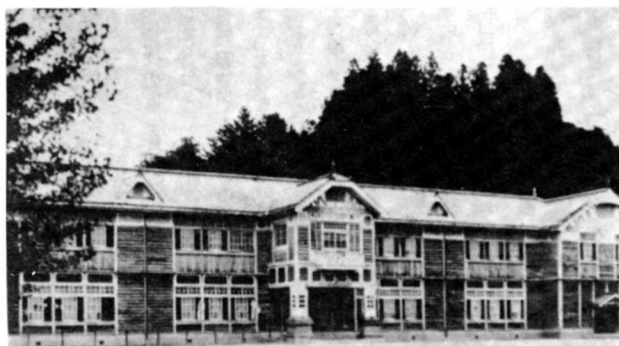

○蓬田小学校 (44-1)

むかしの校舎 (本校)

②今の校舎 (本校)

乙空釜分校のうつりかわり

- 昭和23年 遠藤ミナ宅に季節分教場としてできた。
- 昭和25年 乙空釜分校の校舎ができた。
- 昭和40年 体育館ができた。
- 昭和52年 げんかん、職員室、保健室にサッシがはいった。
- 昭和55年 校舎がかいそうされた。
- 昭和57年 校庭がひろげられた。
- 昭和58年 すな場ができた。

- 明治7年 学校がはじめてできた。
- 明治9年 蓬田小学校という名まえになった。
- 明治23年 蓬田じんじょう小学校になった。
- 明治28年 字山田に校舎がうつつた。
- 明治33年 蓬田じんじょうこうとう小学校になった。
- 昭和2年 今のところにつりたてられた。
- 昭和16年 蓬田村蓬田こくみん学校になった。
- 昭和22年 蓬田村立蓬田小学校になった。
- 昭和23年 乙空釜分校ができた。
- 昭和30年 平田村立蓬田小学校になった。
- 昭和34年～40年に増築ぞうちくがおこなわれた。
- 昭和40年 給食室ができた。
- 昭和52年 給食室が改築され、共同調理場になった。プールができた。
- 昭和55年 体育館ができた。