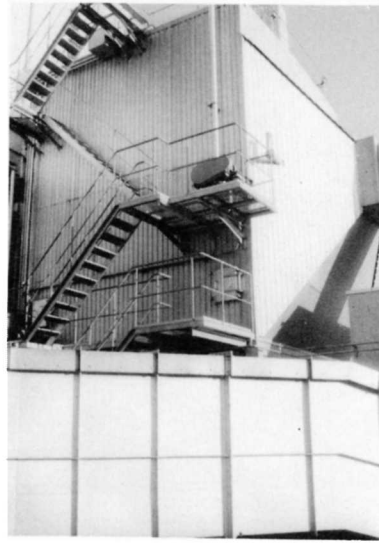

ごみのゆくえ

清そう工場

59-1

電気集じん器

石川生活かんきょうせつ組合ごみしゅりしせつ

クレーンでゴミを持ち上げる

コンピューターが使われている