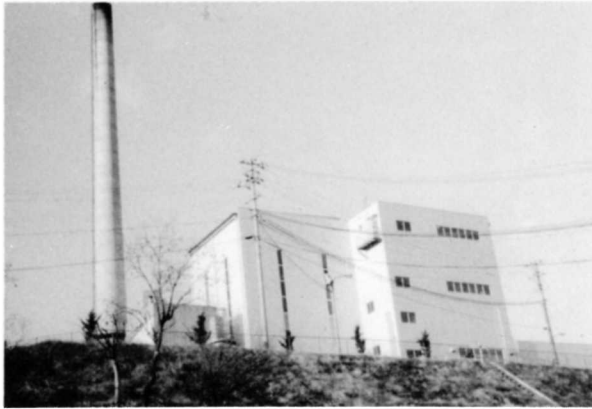

ごみのゆくえ

清そう工場

59-1

電気集じん器

石川生活かんきょうせつ組合ごみしゅりしせつ

クレーンでゴミを持ち上げる

コンピューターが使われている