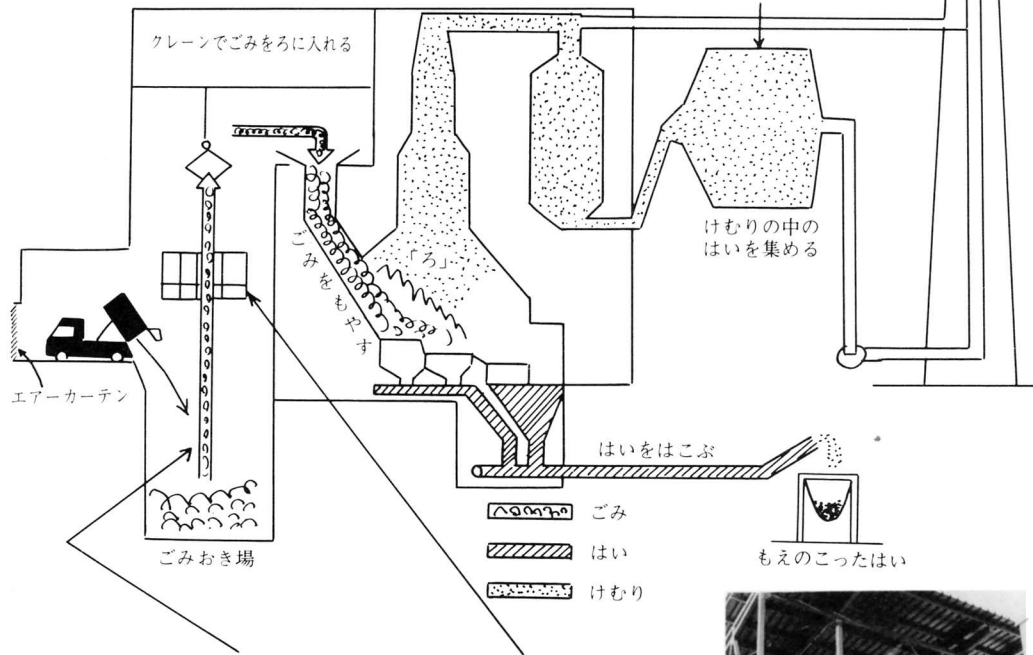

ごみのゆくえ

清そう工場

59-1

電気集じん器

石川生活かんきょうせつ組合ごみしゅりしせつ

クレーンでゴミを持ち上げる

コンピューターが使われている