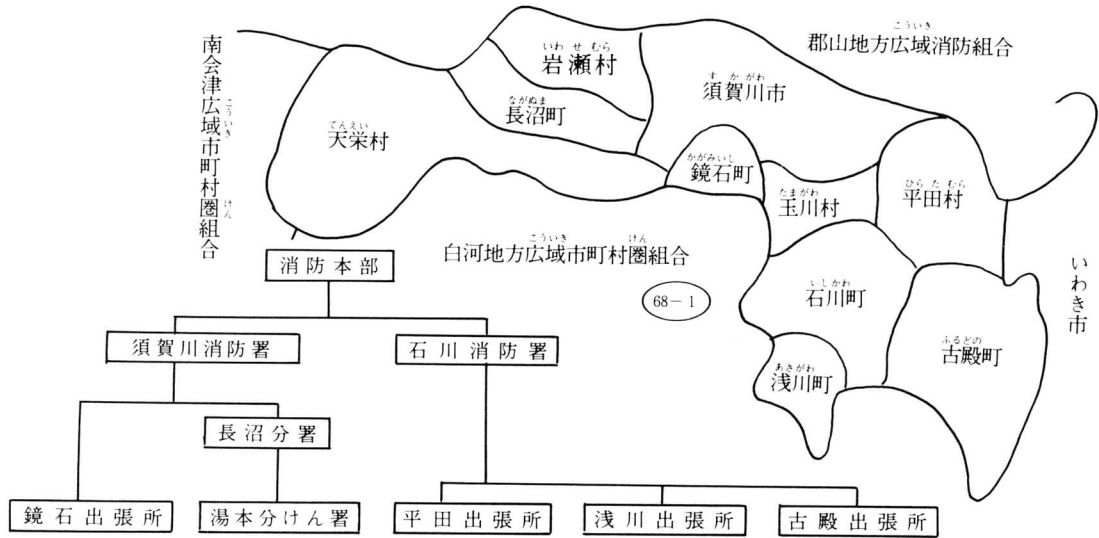

③ ほかの消防署との協力

- 平田村では、須賀川地方広域消防組合に入っています。

広  
域  
で  
消  
防  
た  
組  
わ  
け

広域消防組合ができる前は、平田村の火事は、平田村の消防団で消していました。  
しかし、「つねに火事にそなえる人がほしい。」「もっと消防のそしきをよくしてほしい。」  
という人々の願いから、須賀川・岩瀬・石川地区の市町村が集まって広域消防組合をつくることになりました。  
須賀川に消防本部があり、火事をふせぐために協力して活動しています。