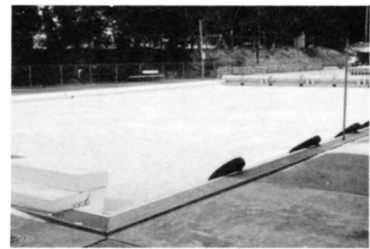

④ 消防せつび (68-2)

消火せん	防火水そう	河	川	プ	ー	ル	池	計
114	20	16		5			60	215

〈消火せん〉

- 消火せんに、ホースをつないで使います。

〈防火水そう〉

- コンクリートなどで水そうをつくり、水をためておきます。

〈プール〉

- 学校のプールも大切な消防せつびです。冬でも、水を入れておきます。