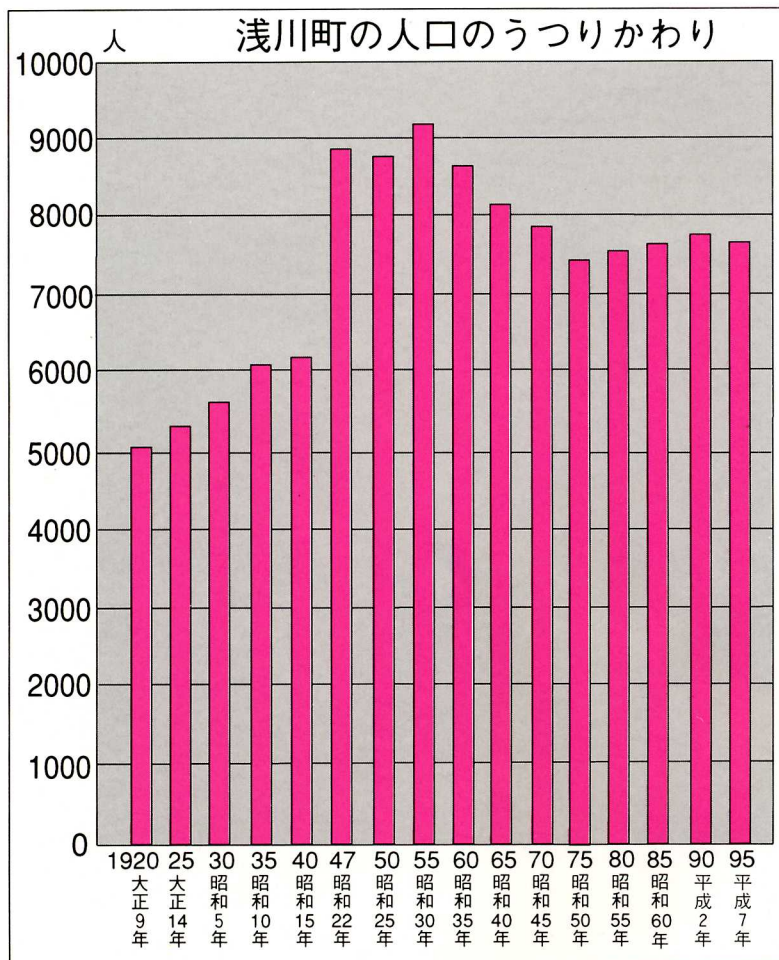

●浅川町の人口のうつりかわり

浅川町の人口は、どのようにうつりかわってきたのかな。
役場の人に資料を見せてもらいました。

【浅川町の人口のうつりかわり】

およそ75年前
浅川町の人口は、
5154人でした。
昭和22年ごろ急
に人がふえたのは
なぜなのでしょう
か。

また、昭和35
年から昭和50年
までの間に人口が
どんどんへったの
はなぜでしょうか。

浅川町に住んでいる人の
数のうつりかわりと、そのころ
のできごとを合わせてしらべて
みましょう。